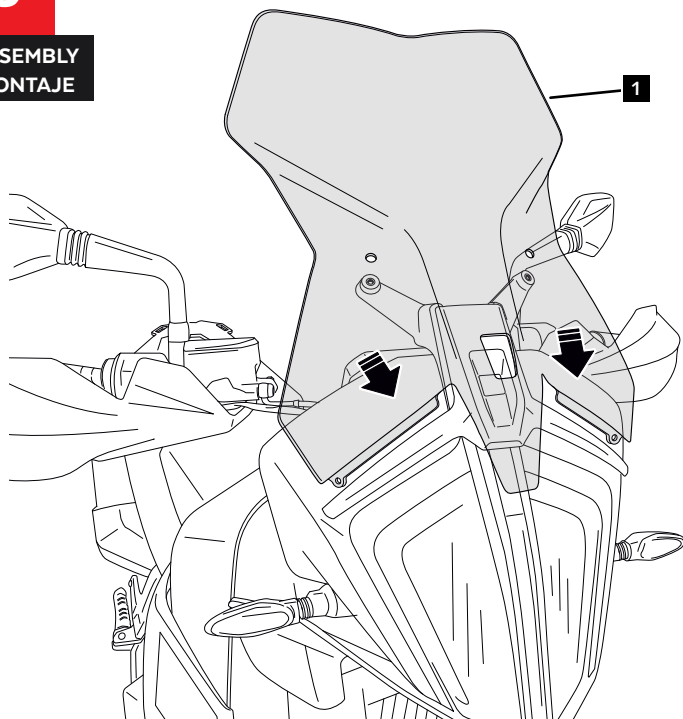

3

**ASSEMBLY
MONTAJE**