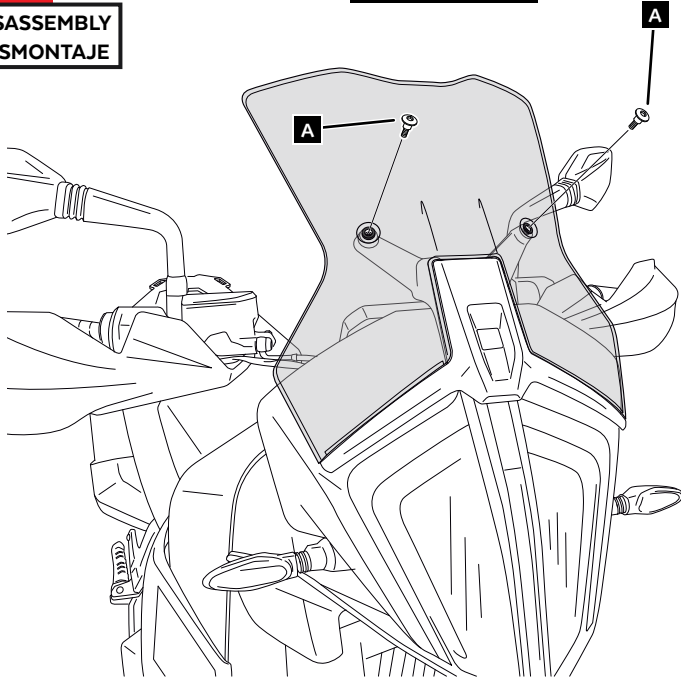

KTM
790 ADVENTURE '19- / 890 ADVENTURE '21-

M O U N T I N G I N S T R U C T I O N S

REF 3587

CÚPULA TOURING / TOURING SCREEN / TOURENCHIEBE

ID.	PIEZA/PART	DESCRIPCIÓN	DESCRIPTION	QTY.	REF.:
1		Cúpula touring	Touring screen	1	3587F/H/WM3

KTM 790 ADVENTURE '19- / 890 ADVENTURE '21-

INSTRUCCIONES DE MONTAJE - MOUNTING INSTRUCTIONS - MONTAGEANLEITUNG

1

**DISASSEMBLY
DESMONTAJE**

A Tornillería original
Original screw

2

**DISASSEMBLY
DESMONTAJE**