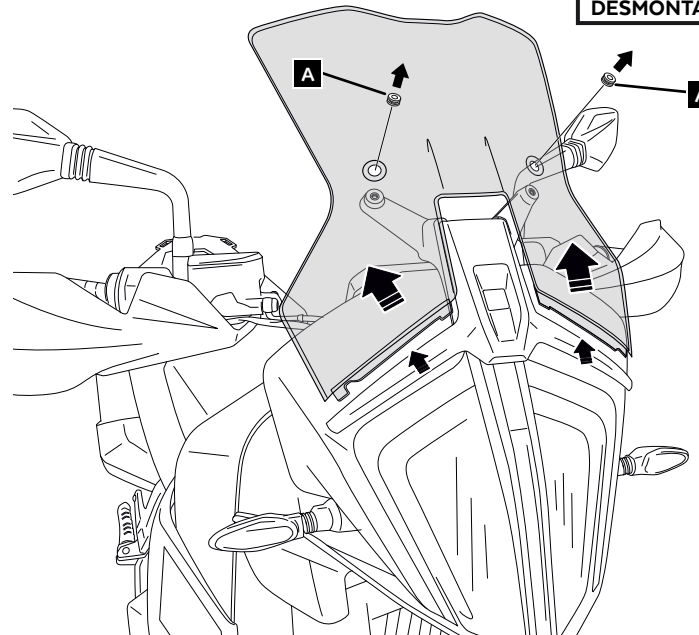

KTM
790 ADVENTURE '19- / 890 ADVENTURE '21-

M O U N T I N G I N S T R U C T I O N S

REF 3587

CÚPULA TOURING / TOURING SCREEN / TOURENCHIEBE

ID.	PIEZA/PART	DESCRIPCIÓN	DESCRIPTION	QTY.	REF.:
1		Cúpula touring	Touring screen	1	3587F/H/WM3

KTM 790 ADVENTURE '19- / 890 ADVENTURE '21-

INSTRUCCIONES DE MONTAJE - MOUNTING INSTRUCTIONS - MONTAGEANLEITUNG

1

**DISASSEMBLY
DESMONTAJE**

A Tornillería original
Original screw

2

**DISASSEMBLY
DESMONTAJE**

A Tornillería original
Original screw

3

**ASSEMBLY
MONTAJE**

4

**ASSEMBLY
MONTAJE**

A Tornillería original
Original screw