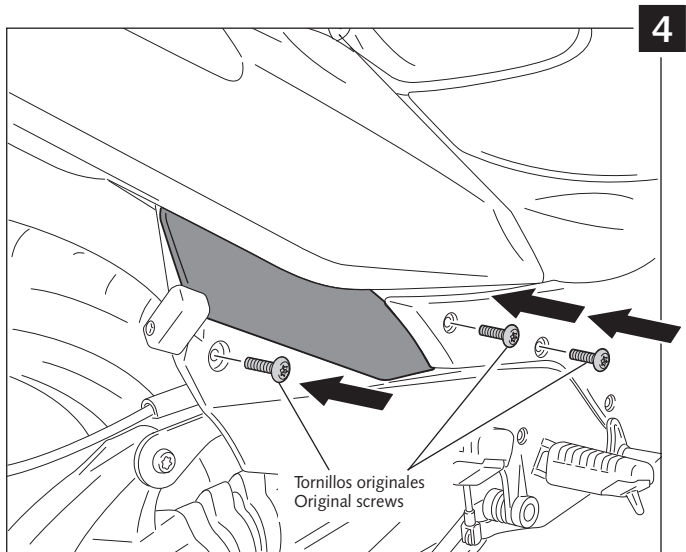

TAPAS LATERALES ADAPTABLES A - INFILL PANELS ADAPTABLE TO

INFIL PANEL BMW R1200RT

Ref.: 6367

ID.	DESCRIPCIÓN	DESCRIPTION	QTY.
1	 <p>Juego de tapas laterales</p>	Infill panels	1