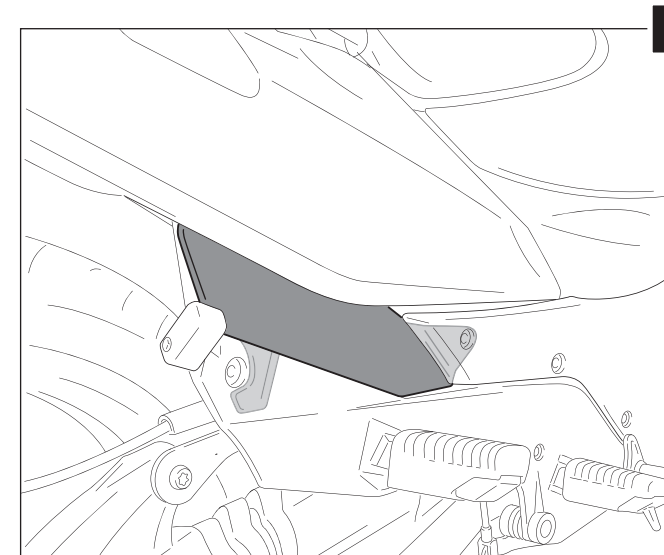

TAPAS LATERALES ADAPTABLES A - INFILL PANELS ADAPTABLE TO

INFIL PANEL BMW R1200RT

Ref.: 6367

ID.	DESCRIPCIÓN	DESCRIPTION	QTY.
1	 <p>Juego de tapas laterales</p>	Infill panels	1