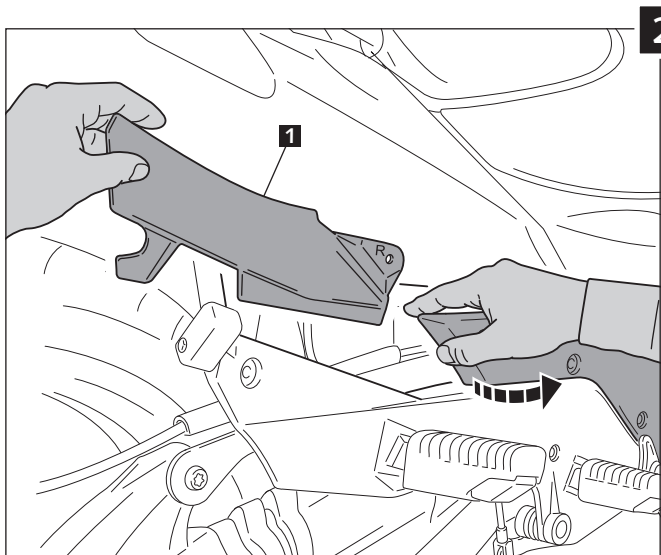

TAPAS LATERALES ADAPTABLES A - INFILL PANELS ADAPTABLE TO

INFIL PANEL BMW R1200RT

Ref.: 6367

ID.	DESCRIPCIÓN	DESCRIPTION	QTY.
1	 <p>Juego de tapas laterales</p>	Infill panels	1