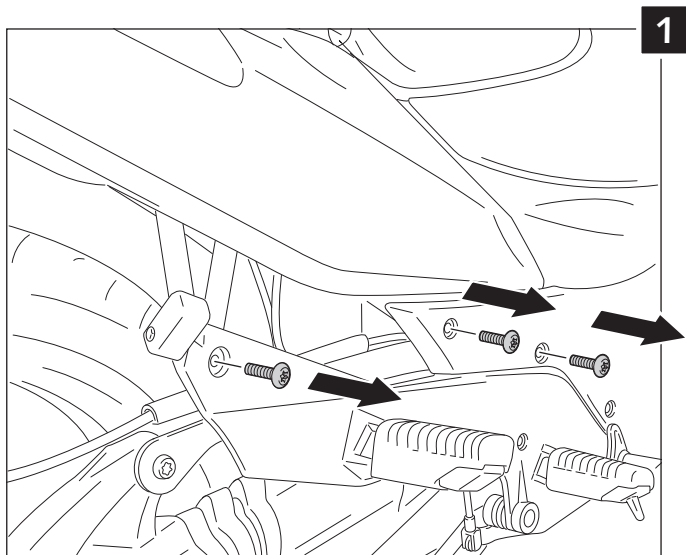

TAPAS LATERALES ADAPTABLES A - INFILL PANELS ADAPTABLE TO

INFIL PANEL BMW R1200RT

Ref.: 6367

ID.	DESCRIPCIÓN	DESCRIPTION	QTY.
1	 <p>Juego de tapas laterales</p>	Infill panels	1