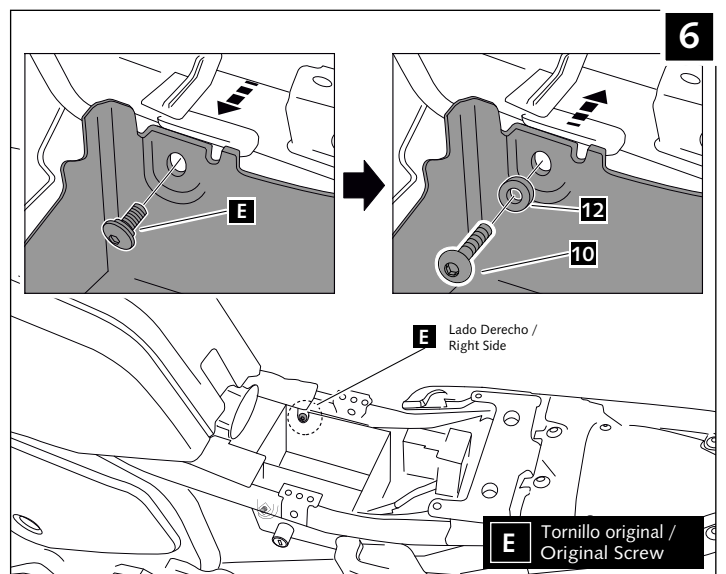

TAPAS LATERALES PARA - SIDE COVERS FOR - SEITENVERKLEIDUNGEN FÜR YAMAHA XSR700 '16- INSTRUCCIONES DE MONTAJE - MOUNTING INSTRUCTIONS - MONTAGEANLEITUNG