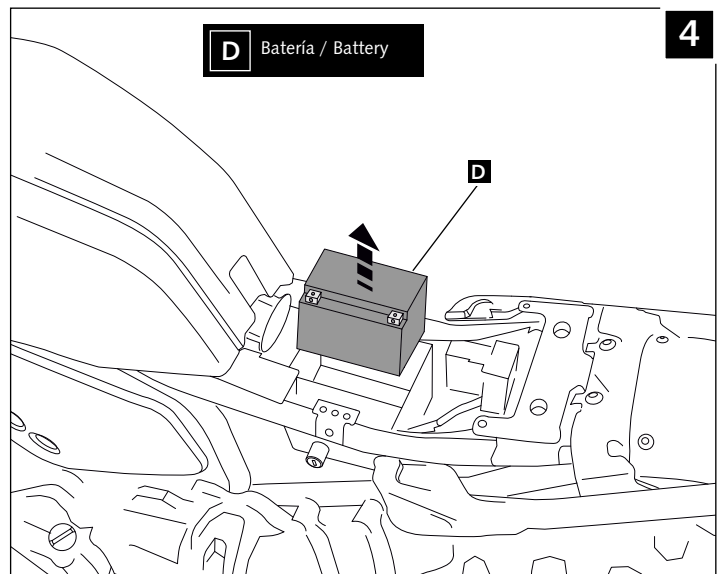

TAPAS LATERALES PARA - SIDE COVERS FOR - SEITENVERKLEIDUNGEN FÜR YAMAHA XSR700 '16- INSTRUCCIONES DE MONTAJE - MOUNTING INSTRUCTIONS - MONTAGEANLEITUNG