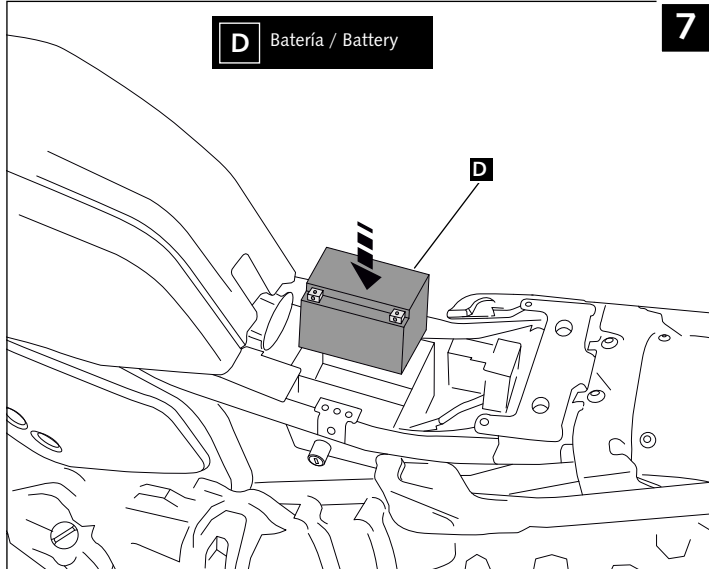

TAPAS LATERALES PARA - SIDE COVERS FOR - SEITENVERKLEIDUNGEN FÜR
YAMAHA XSR700 '16-
INSTRUCCIONES DE MONTAJE - MOUNTING INSTRUCTIONS - MONTAGEANLEITUNG