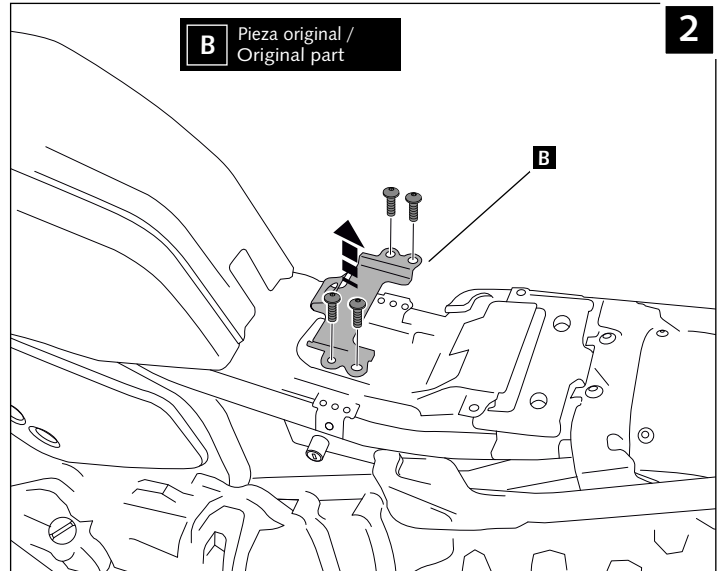

TAPAS LATERALES PARA - SIDE COVERS FOR - SEITENVERKLEIDUNGEN FÜR YAMAHA XSR700 '16- INSTRUCCIONES DE MONTAJE - MOUNTING INSTRUCTIONS - MONTAGEANLEITUNG