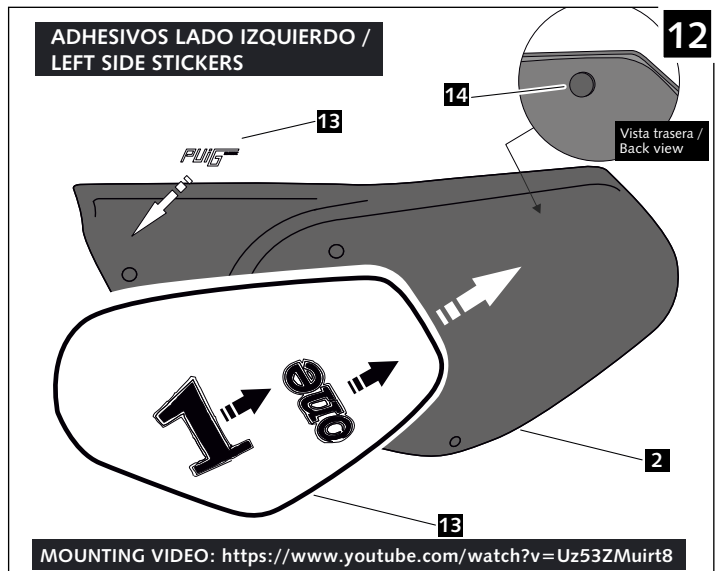

TAPAS LATERALES PARA - SIDE COVERS FOR - SEITENVERKLEIDUNGEN FÜR YAMAHA XSR700 '16-

Ref.: 8562 J
 (color negro/black colour)
 Ref.: 8562 C
 (color carbono/carbon look)

QR

ALLEN
 N° 3
 N° 4
 N° 6

FIX
 N° 10

1 persona
 1 person

25 min

Fácil - Easy
 Media-Intermediate
 Difícil-Difficult

ID.	PIEZA / PART	DESCRIPCIÓN	DESCRIPTION	QTY.
1		Tapa lateral derecha	Right side cover	1
2		Tapa lateral izquierda	Left side cover	1
3		Soporte metálico derecho 1	Right metal support 1	1
4		Soporte metálico izquierdo 1	Left metal support 1	1
5		Soporte metálico derecho 2	Right metal support 2	1
6		Soporte metálico izquierdo 2	Left metal support 2	1
7		SilentBlock M5	M5 Silentblock	6
8		Tornillo allen M5x16 ISO 7380	M5x16 ISO 7380 Allen screw	6
9		Arandela de nylon M5x0,5	M5x0,5 Nylon washer	6
10		Tornillo allen M6x25 ISO 7380	M6x25 ISO 7380 Allen screw	2
11		Tuerca autoblocante M6	M6 Lock nut	2
12		Casquillo Øint 7 x Øext 12 x 3mm	Øinner 7 x Øoutter 12 x 3mm Arrowhead	2
13		Kit adhesivos Video de montaje: https://www.youtube.com/watch?v=Uz53ZMuir8	Stickers set Mounting video https://www.youtube.com/watch?v=Uz53ZMuir8	1
14		Autoadhesivo Ø14x2mm (Se suministra montado en piezas nº1 y nº2)	Ø14x2mm self-adhesive (supplied mounted in pieze nº1 and nº2)	2

TAPAS LATERALES PARA - SIDE COVERS FOR - SEITENVERKLEIDUNGEN FÜR YAMAHA XSR700 '16- INSTRUCCIONES DE MONTAJE - MOUNTING INSTRUCTIONS - MONTAGEANLEITUNG

TAPAS LATERALES PARA - SIDE COVERS FOR - SEITENVERKLEIDUNGEN FÜR
YAMAHA XSR700 '16-
 INSTRUCCIONES DE MONTAJE - MOUNTING INSTRUCTIONS - MONTAGEANLEITUNG