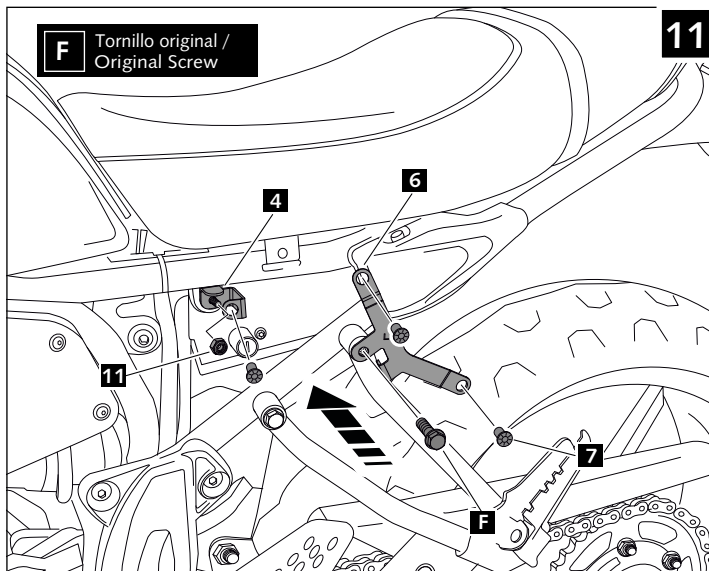

TAPAS LATERALES PARA - SIDE COVERS FOR - SEITENVERKLEIDUNGEN FÜR YAMAHA XSR700 '16-

Ref.: 8562 J
 (color negro/black colour)
 Ref.: 8562 C
 (color carbono/carbon look)

QR

ALLEN
 N° 3
 N° 4
 N° 6

FIX
 N° 10

1 persona
 1 person

25 min

Fácil - Easy
 Media-Intermediate
 Difícil-Difficult

ID.	PIEZA / PART	DESCRIPCIÓN	DESCRIPTION	QTY.
1		Tapa lateral derecha	Right side cover	1
2		Tapa lateral izquierda	Left side cover	1
3		Soporte metálico derecho 1	Right metal support 1	1
4		Soporte metálico izquierdo 1	Left metal support 1	1
5		Soporte metálico derecho 2	Right metal support 2	1
6		Soporte metálico izquierdo 2	Left metal support 2	1
7		SilentBlock M5	M5 Silentblock	6
8		Tornillo allen M5x16 ISO 7380	M5x16 ISO 7380 Allen screw	6
9		Arandela de nylon M5x0,5	M5x0,5 Nylon washer	6
10		Tornillo allen M6x25 ISO 7380	M6x25 ISO 7380 Allen screw	2
11		Tuerca autoblocante M6	M6 Lock nut	2
12		Casquillo Øint 7 x Øext 12 x 3mm	Øinner 7 x Øoutter 12 x 3mm Arrowhead	2
13		Kit adhesivos Video de montaje: https://www.youtube.com/watch?v=Uz53ZMuir8	Stickers set Mounting video https://www.youtube.com/watch?v=Uz53ZMuir8	1
14		Autoadhesivo Ø14x2mm (Se suministra montado en piezas nº1 y nº2)	Ø14x2mm self-adhesive (supplied mounted in pieze nº1 and nº2)	2

TAPAS LATERALES PARA - SIDE COVERS FOR - SEITENVERKLEIDUNGEN FÜR YAMAHA XSR700 '16- INSTRUCCIONES DE MONTAJE - MOUNTING INSTRUCTIONS - MONTAGEANLEITUNG

TAPAS LATERALES PARA - SIDE COVERS FOR - SEITENVERKLEIDUNGEN FÜR
YAMAHA XSR700 '16-
 INSTRUCCIONES DE MONTAJE - MOUNTING INSTRUCTIONS - MONTAGEANLEITUNG

TAPAS LATERALES PARA - SIDE COVERS FOR - SEITENVERKLEIDUNGEN FÜR
YAMAHA XSR700 '16-
 INSTRUCCIONES DE MONTAJE - MOUNTING INSTRUCTIONS - MONTAGEANLEITUNG