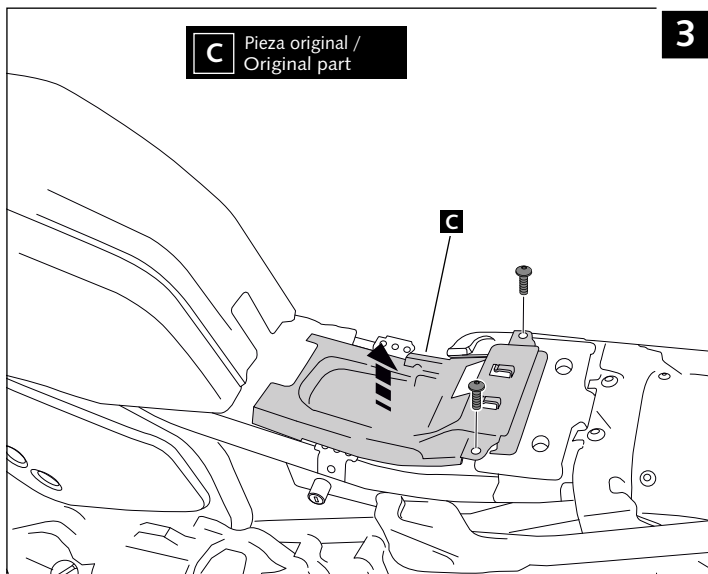

TAPAS LATERALES PARA - SIDE COVERS FOR - SEITENVERKLEIDUNGEN FÜR YAMAHA XSR700 '16- INSTRUCCIONES DE MONTAJE - MOUNTING INSTRUCTIONS - MONTAGEANLEITUNG