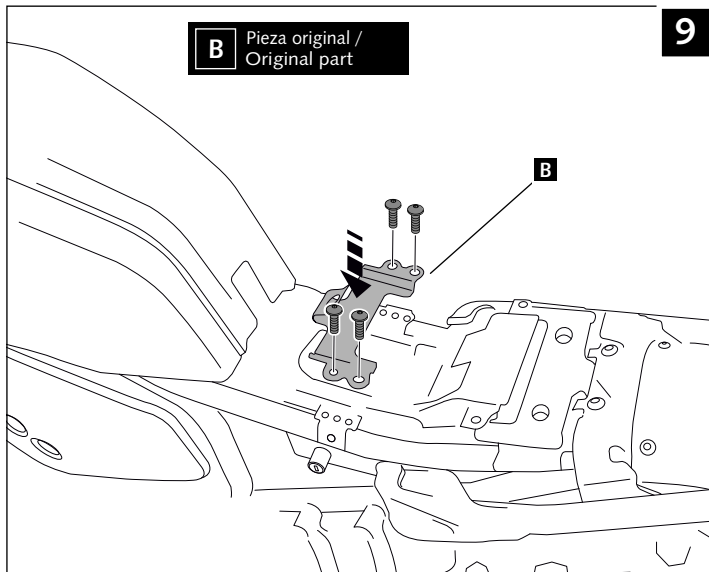

1 persona
 1 person

25 min

Fácil - Easy
 Media-Intermediate
 Difícil-Difficult

ID.	PIEZA / PART	DESCRIPCIÓN	DESCRIPTION	QTY.
1		Tapa lateral derecha	Right side cover	1
2		Tapa lateral izquierda	Left side cover	1
3		Soporte metálico derecho 1	Right metal support 1	1
4		Soporte metálico izquierdo 1	Left metal support 1	1
5		Soporte metálico derecho 2	Right metal support 2	1
6		Soporte metálico izquierdo 2	Left metal support 2	1
7		SilentBlock M5	M5 Silentblock	6
8		Tornillo allen M5x16 ISO 7380	M5x16 ISO 7380 Allen screw	6
9		Arandela de nylon M5x0,5	M5x0,5 Nylon washer	6
10		Tornillo allen M6x25 ISO 7380	M6x25 ISO 7380 Allen screw	2
11		Tuerca autoblocante M6	M6 Lock nut	2
12		Casquillo Øint 7 x Øext 12 x 3mm	Øinner 7 x Øoutter 12 x 3mm Arrowhead	2
13		Kit adhesivos Video de montaje: https://www.youtube.com/watch?v=Uz53ZMuir8	Stickers set Mounting video https://www.youtube.com/watch?v=Uz53ZMuir8	1
14		Autoadhesivo Ø14x2mm (Se suministra montado en piezas nº1 y nº2)	Ø14x2mm self-adhesive (supplied mounted in pieze nº1 and nº2)	2

TAPAS LATERALES PARA - SIDE COVERS FOR - SEITENVERKLEIDUNGEN FÜR YAMAHA XSR700 '16- INSTRUCCIONES DE MONTAJE - MOUNTING INSTRUCTIONS - MONTAGEANLEITUNG

TAPAS LATERALES PARA - SIDE COVERS FOR - SEITENVERKLEIDUNGEN FÜR
YAMAHA XSR700 '16-
 INSTRUCCIONES DE MONTAJE - MOUNTING INSTRUCTIONS - MONTAGEANLEITUNG