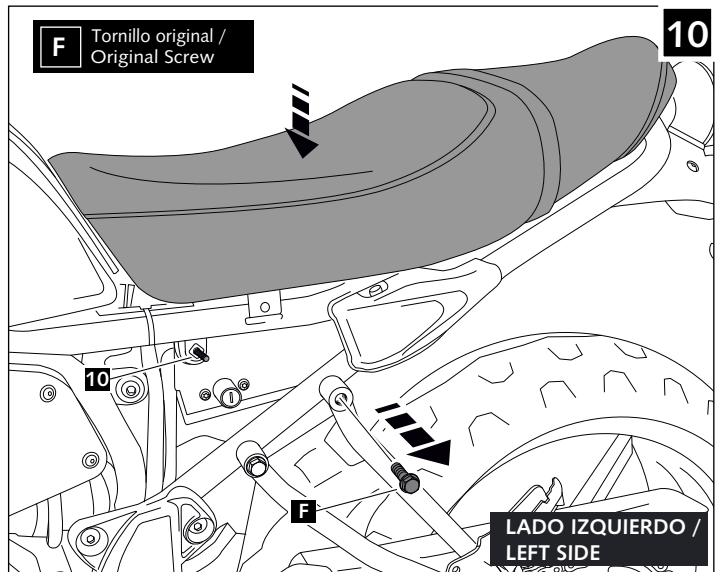

1 persona
 1 person

25 min

Fácil - Easy
 Media-Intermediate
 Difícil-Difficult

ID.	PIEZA / PART	DESCRIPCIÓN	DESCRIPTION	QTY.
1		Tapa lateral derecha	Right side cover	1
2		Tapa lateral izquierda	Left side cover	1
3		Soporte metálico derecho 1	Right metal support 1	1
4		Soporte metálico izquierdo 1	Left metal support 1	1
5		Soporte metálico derecho 2	Right metal support 2	1
6		Soporte metálico izquierdo 2	Left metal support 2	1
7		SilentBlock M5	M5 Silentblock	6
8		Tornillo allen M5x16 ISO 7380	M5x16 ISO 7380 Allen screw	6
9		Arandela de nylon M5x0,5	M5x0,5 Nylon washer	6
10		Tornillo allen M6x25 ISO 7380	M6x25 ISO 7380 Allen screw	2
11		Tuerca autoblocante M6	M6 Lock nut	2
12		Casquillo Øint 7 x Øext 12 x 3mm	Øinner 7 x Øoutter 12 x 3mm Arrowhead	2
13		Kit adhesivos Video de montaje: https://www.youtube.com/watch?v=Uz53ZMuir8	Stickers set Mounting video https://www.youtube.com/watch?v=Uz53ZMuir8	1
14		Autoadhesivo Ø14x2mm (Se suministra montado en piezas nº1 y nº2)	Ø14x2mm self-adhesive (supplied mounted in pieze nº1 and nº2)	2

TAPAS LATERALES PARA - SIDE COVERS FOR - SEITENVERKLEIDUNGEN FÜR YAMAHA XSR700 '16- INSTRUCCIONES DE MONTAJE - MOUNTING INSTRUCTIONS - MONTAGEANLEITUNG

TAPAS LATERALES PARA - SIDE COVERS FOR - SEITENVERKLEIDUNGEN FÜR
YAMAHA XSR700 '16-
 INSTRUCCIONES DE MONTAJE - MOUNTING INSTRUCTIONS - MONTAGEANLEITUNG