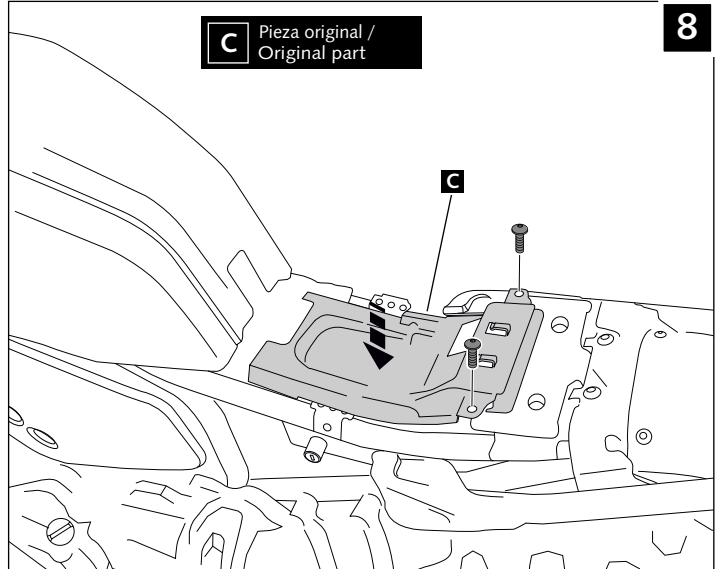

TAPAS LATERALES PARA - SIDE COVERS FOR - SEITENVERKLEIDUNGEN FÜR
YAMAHA XSR700 '16-
INSTRUCCIONES DE MONTAJE - MOUNTING INSTRUCTIONS - MONTAGEANLEITUNG