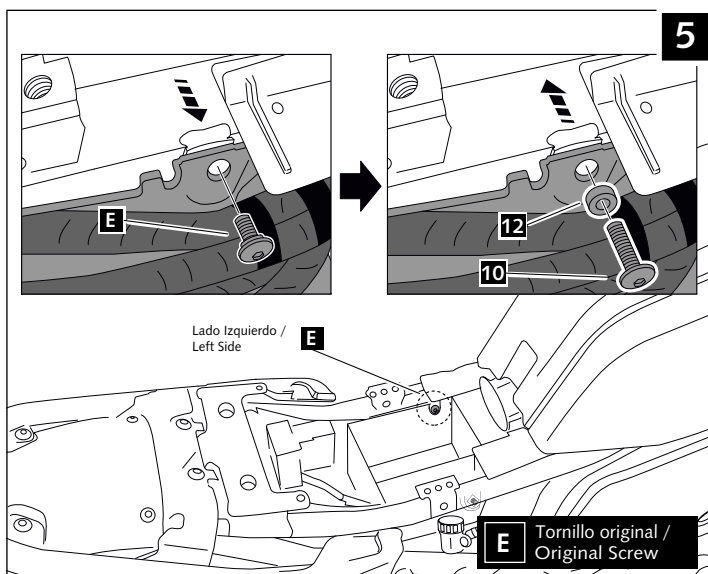

TAPAS LATERALES PARA - SIDE COVERS FOR - SEITENVERKLEIDUNGEN FÜR YAMAHA XSR700 '16- INSTRUCCIONES DE MONTAJE - MOUNTING INSTRUCTIONS - MONTAGEANLEITUNG