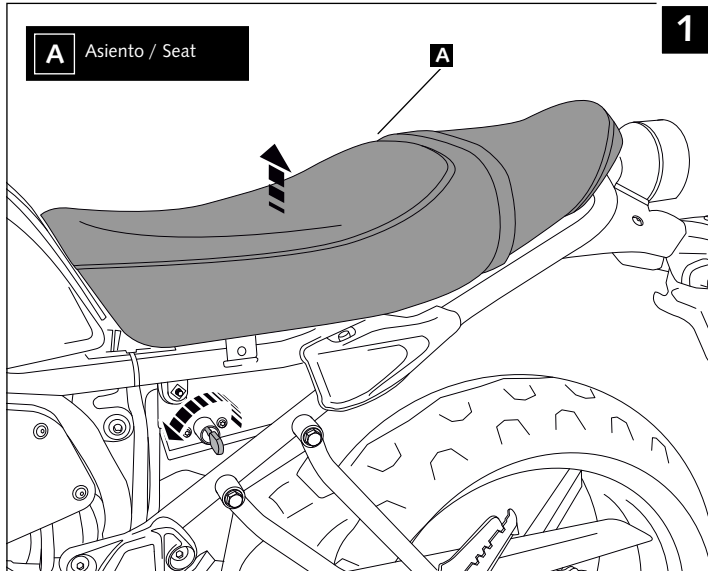

TAPAS LATERALES PARA - SIDE COVERS FOR - SEITENVERKLEIDUNGEN FÜR YAMAHA XSR700 '16-

Ref.: 8562 J
 (color negro/black colour)
 Ref.: 8562 C
 (color carbono/carbon look)

QR

ALLEN
 N° 3
 N° 4
 N° 6

FIX
 N° 10

1 persona
 1 person

25 min

Fácil - Easy
 Media-Intermediate
 Difícil-Difficult

ID.	PIEZA / PART	DESCRIPCIÓN	DESCRIPTION	QTY.
1		Tapa lateral derecha	Right side cover	1
2		Tapa lateral izquierda	Left side cover	1
3		Soporte metálico derecho 1	Right metal support 1	1
4		Soporte metálico izquierdo 1	Left metal support 1	1
5		Soporte metálico derecho 2	Right metal support 2	1
6		Soporte metálico izquierdo 2	Left metal support 2	1
7		SilentBlock M5	M5 Silentblock	6
8		Tornillo allen M5x16 ISO 7380	M5x16 ISO 7380 Allen screw	6
9		Arandela de nylon M5x0,5	M5x0,5 Nylon washer	6
10		Tornillo allen M6x25 ISO 7380	M6x25 ISO 7380 Allen screw	2
11		Tuerca autoblocante M6	M6 Lock nut	2
12		Casquillo Øint 7 x Øext 12 x 3mm	Øinner 7 x Øoutter 12 x 3mm Arrowhead	2
13		Kit adhesivos Video de montaje: https://www.youtube.com/watch?v=Uz53ZMuir8	Stickers set Mounting video https://www.youtube.com/watch?v=Uz53ZMuir8	1
14		Autoadhesivo Ø14x2mm (Se suministra montado en piezas nº1 y nº2)	Ø14x2mm self-adhesive (supplied mounted in pieze nº1 and nº2)	2

TAPAS LATERALES PARA - SIDE COVERS FOR - SEITENVERKLEIDUNGEN FÜR YAMAHA XSR700 '16- INSTRUCCIONES DE MONTAJE - MOUNTING INSTRUCTIONS - MONTAGEANLEITUNG

TAPAS LATERALES PARA - SIDE COVERS FOR - SEITENVERKLEIDUNGEN FÜR
YAMAHA XSR700 '16-
 INSTRUCCIONES DE MONTAJE - MOUNTING INSTRUCTIONS - MONTAGEANLEITUNG