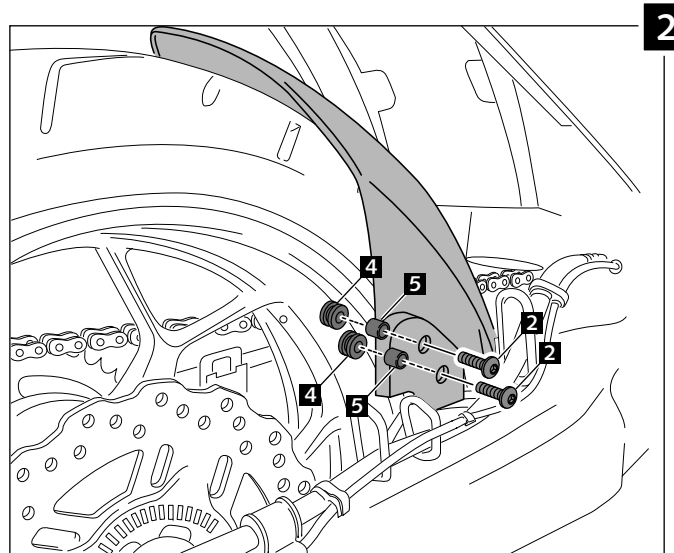

GUARDABARROS TRASERO ADAPTABLE A - REAR MUDGUARD ADAPTABLE TO - HINTERRADABDECKUNG FÜR

KAWASAKI ZZR1400 '12-

Ref.: 6043

ID.	DESCRIPCIÓN	DESCRIPTION	BEZEICHNUNG	QTY.
1	Herraje	Iron	Halter	1
2	Tornillo M6x15 DIN1001 c/negro	M6x15 DIN 1001 screw	Schraube M6x15 DIN1001	4
3	Tuercas M6 enjauladas	M6 nut	Innenmutter	2
4	Silenblocks	Well nuts	Silent Block	4
5	Casquillo metálico	Metal arrowhead	Silent Block Buchse	4