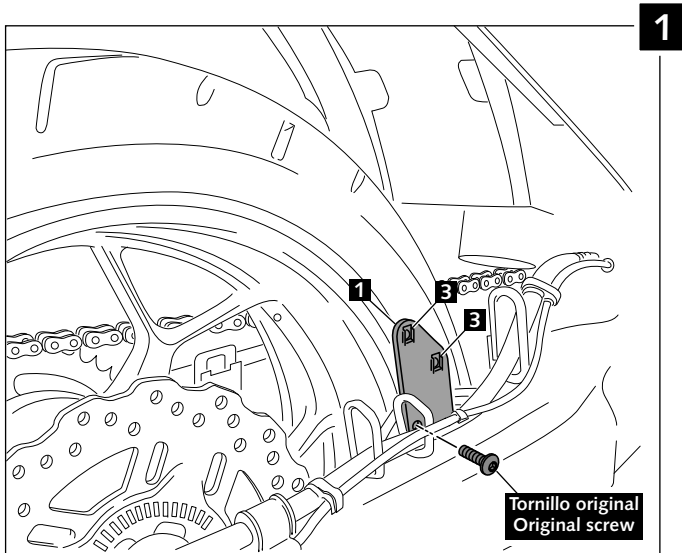

GUARDABARROS TRASERO ADAPTABLE A - REAR MUDGUARD ADAPTABLE TO - HINTERRADABDECKUNG FÜR

KAWASAKI ZZR1400 '12-

Ref.: 6043

ID.	DESCRIPCIÓN	DESCRIPTION	BEZEICHNUNG	QTY.
1	Herraje	Iron	Halter	1
2	Tornillo M6x15 DIN1001 c/negro	M6x15 DIN 1001 screw	Schraube M6x15 DIN1001	4
3	Tuercas M6 enjauladas	M6 nut	Innenmutter	2
4	Silenblocks	Well nuts	Silent Block	4
5	Casquillo metálico	Metal arrowhead	Silent Block Buchse	4