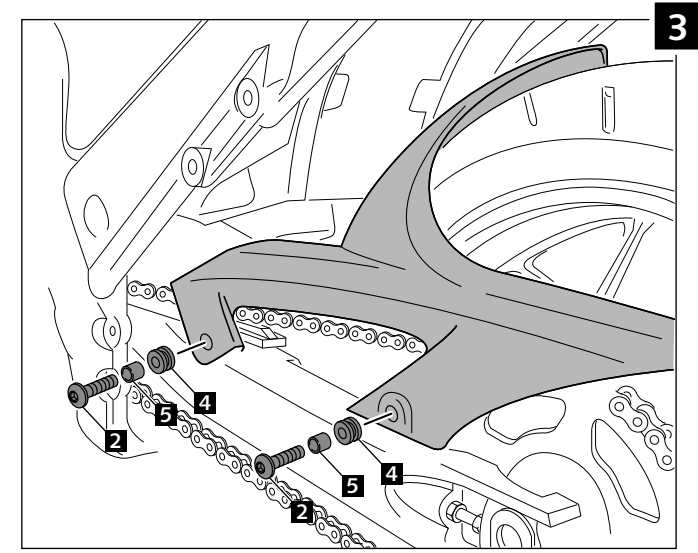

GUARDABARROS TRASERO ADAPTABLE A - REAR MUDGUARD ADAPTABLE TO - HINTERRADABDECKUNG FÜR

KAWASAKI ZZR1400 '12-

Ref.: 6043

ID.	DESCRIPCIÓN	DESCRIPTION	BEZEICHNUNG	QTY.
1	Herraje	Iron	Halter	1
2	Tornillo M6x15 DIN1001 c/negro	M6x15 DIN 1001 screw	Schraube M6x15 DIN1001	4
3	Tuercas M6 enjauladas	M6 nut	Innenmutter	2
4	Silenblocks	Well nuts	Silent Block	4
5	Casquillo metálico	Metal arrowhead	Silent Block Buchse	4