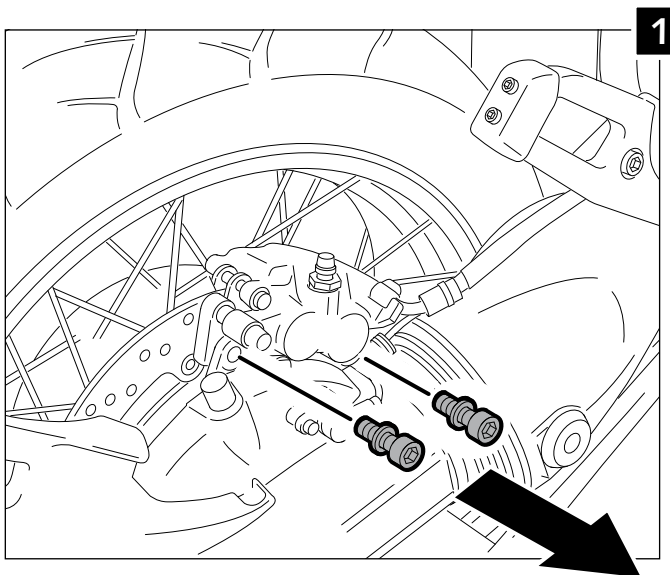

## INSTRUCCIONES DE MONTAJE - MOUNTING INSTRUCTIONS - MONTAGEANLEITUNG

GUARDABARROS TRASERO ADAPTABLE A - REAR MUDGUARD ADAPTABLE TO -  
HINTERRADABDECKUNG FÜR

**BMW R1100GS - R1150 GS - R1150 GS ADVENTURE**

**Ref.: 5886 J**  
(color negro/black colour)

**Ref.: 5886 C**  
(color carbono/carbon look)

ID.		DESCRIPCIÓN	DESCRIPTION	QTY.
1		Guardabarros	Mudguard	1
2		Soporte	Support	1
3		Silemblock	Well nut	3
4		Tornillo Allen M5x11 ISO 7380 Autoblocante	M5x11 ISO 7380 Allen lock screw	3
5		Casquillo con valona M5	M5 bush with flange	3
6		Arandela glower DIN 127 M5	DIN 127 M5 glower washer	3
7		Tornillo Allen M10x60 DIN 912 12.9	M10x60 DIN 912 12.9 Allen screw	1
8		Tornillo Allen M10x75 DIN 912 12.9	M10x75 DIN 912 12.9 Allen screw	1
9		Casquillo aluminio Ø int. 10,5 x Ø ext. 22x26	Arrowhead aluminum Ø inner 10,5 x Ø outer 22x26	1
10		Casquillo aluminio Ø int. 10,5 x Ø ext. 22x34	Bush with fl ange Ø inner 10,5 x Ø outer 22x34	1
11		Tapón tornillo M5 ISO 7380	M5 ISO 7380 Screw cap	3