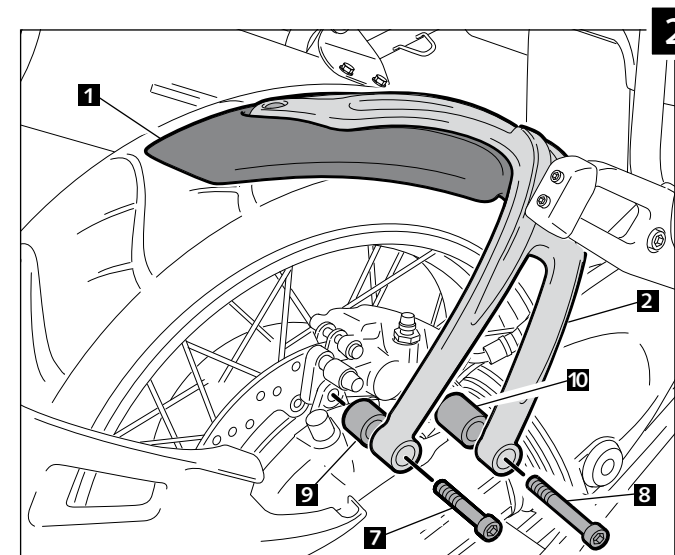

## INSTRUCCIONES DE MONTAJE - MOUNTING INSTRUCTIONS - MONTAGEANLEITUNG

GUARDABARROS TRASERO ADAPTABLE A - REAR MUDGUARD ADAPTABLE TO -  
HINTERRADABDECKUNG FÜR

**BMW R1100GS - R1150 GS - R1150 GS ADVENTURE**

**Ref.: 5886 J**  
(color negro/black colour)

**Ref.: 5886 C**  
(color carbono/carbon look)

ID.		DESCRIPCIÓN	DESCRIPTION	QTY.
1		Guardabarros	Mudguard	1
2		Soporte	Support	1
3		Silemblock	Well nut	3
4		Tornillo Allen M5x11 ISO 7380 Autoblocante	M5x11 ISO 7380 Allen lock screw	3
5		Casquillo con valona M5	M5 bush with flange	3
6		Arandela glower DIN 127 M5	DIN 127 M5 glower washer	3
7		Tornillo Allen M10x60 DIN 912 12.9	M10x60 DIN 912 12.9 Allen screw	1
8		Tornillo Allen M10x75 DIN 912 12.9	M10x75 DIN 912 12.9 Allen screw	1
9		Casquillo aluminio Ø int. 10,5 x Ø ext. 22x26	Arrowhead aluminum Ø inner 10,5 x Ø outer 22x26	1
10		Casquillo aluminio Ø int. 10,5 x Ø ext. 22x34	Bush with fl ange Ø inner 10,5 x Ø outer 22x34	1
11		Tapón tornillo M5 ISO 7380	M5 ISO 7380 Screw cap	3