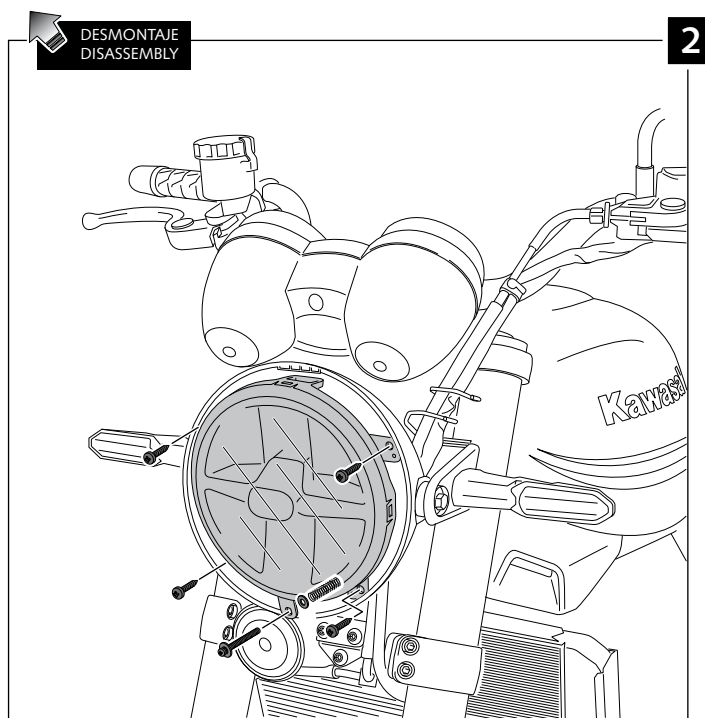

SEMICARENADO RETRO PARA - RETRO WINDSCREEN FOR - WINDSCHUTZSCHEIBE RETRO FÜR KAWASAKI Z900RS '18-

Ref.: 9595
(color negro/black colour)

Ref.: 9596
(color carbono/carbon look)

ALLEN

Nº 2,5
Nº 3

Nº 13

PHILLIPS

1 persona
1 person

25 min

Fácil - Easy

Media-Intermediate

Difícil-Difficult

ID	PIEZA / PART	DESCRIPCIÓN	DESCRIPTION	QTY	REF.
1		Cúpula	Screen	1	9196 F/H/N/WM3
2		Carcasa ABS	ABS fairing	1	9230C/JM3
3		Soporte metálico derecho (R)	Right metal support (R)	1	SOPOR-2P-2-10611
4		Soporte metálico izquierdo (L)	Left metal support (L)	1	SOPOR-2P-2-10611
5		Tornillo Allen M4x16 ISO 7380	M4x16 ISO 7380 Allen screw	5	TORNIAI7380_310
6		Silentblock M4	Silentblock M4	5	SILENBTM4_062
7		Arandela de nylon M4x0,5	M4x0,5 Nylon washer	5	ARNV00000000311
8		Tornillo Allen M5x16 ISO 7380	M5x16 ISO 7380 Allen screw	4	TORNI-I7380-493
9		Silentblock M5	Silentblock M5	4	SILENBTM5-046/1
10		Arandela de nylon M5x1	M5x1 Nylon washer	4	ARNV00000000245
11		Tapón tornillo M5 ISO 7380	M5 ISO 7380 Allen screw cap	4	TAPON-----85
12		Casquillo Ø8,5 x Ø14x6	Ø8,5 x Ø14x6 arrowhead	2	CASQUI-----208
13		Tornillo exagonal DIN 933 M8x40	DIN 933 M8x40 exagonal screw	2	TORNI-D931---99
14		Separador de silicona Ø12,5 x4	Ø12,5 x4 silicon adhesive spacer	2	TOPE-PA12,7X3,5
15		Kit adhesivos	Stickers set	1	ADHESI-V2---249

SEMICARENADO RETRO PARA - RETRO WINDSCREEN FOR - WINDSCHUTZSCHEIBE RETRO FÜR
KAWASAKI Z900RS '18-

INSTRUCCIONES DE MONTAJE - MOUNTING INSTRUCTIONS - MONTAGEANLEITUNG

SEMICARENADO RETRO PARA - RETRO WINDSCREEN FOR - WINDSCHUTZSCHEIBE RETRO FÜR
KAWASAKI Z900RS '18-