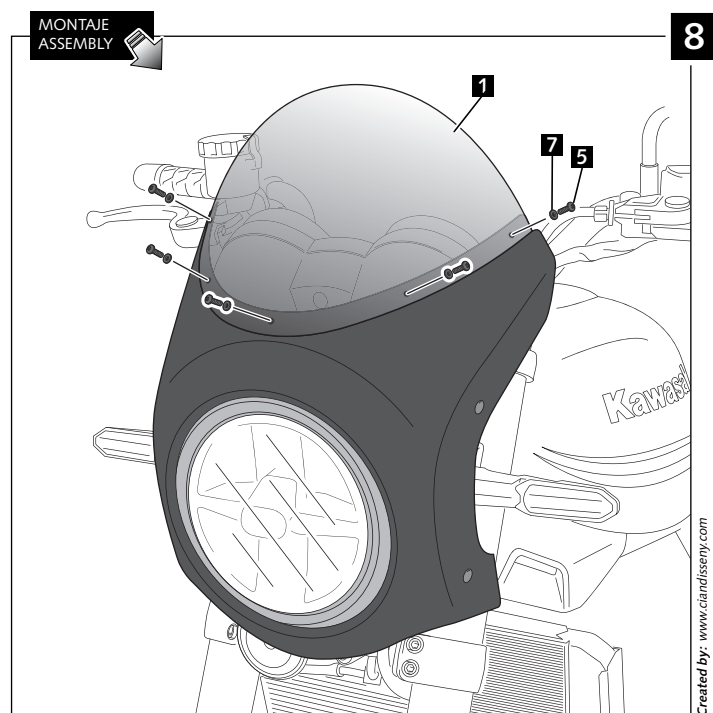

SEMICARENADO RETRO PARA - RETRO WINDSCREEN FOR - WINDSCHUTZSCHEIBE RETRO FÜR
KAWASAKI Z900RS '18-

INSTRUCCIONES DE MONTAJE - MOUNTING INSTRUCTIONS - MONTAGEANLEITUNG