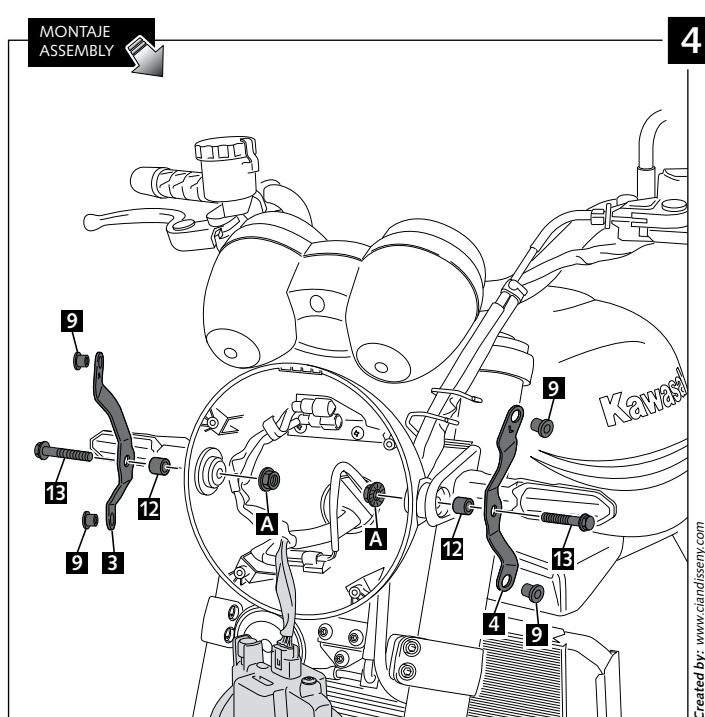

1 persona
1 person

25 min

Fácil - Easy

Media-Intermediate

Difícil-Difficult

ID	PIEZA / PART	DESCRIPCIÓN	DESCRIPTION	QTY	REF.
1		Cúpula	Screen	1	9196 F/H/N/WM3
2		Carcasa ABS	ABS fairing	1	9230C/JM3
3		Soporte metálico derecho (R)	Right metal support (R)	1	SOPOR-2P-2-10611
4		Soporte metálico izquierdo (L)	Left metal support (L)	1	SOPOR-2P-2-10611
5		Tornillo Allen M4x16 ISO 7380	M4x16 ISO 7380 Allen screw	5	TORNIAI7380_310
6		Silentblock M4	Silentblock M4	5	SILENBTM4_062
7		Arandela de nylon M4x0,5	M4x0,5 Nylon washer	5	ARNV00000000311
8		Tornillo Allen M5x16 ISO 7380	M5x16 ISO 7380 Allen screw	4	TORNI-I7380-493
9		Silentblock M5	Silentblock M5	4	SILENBTM5-046/1
10		Arandela de nylon M5x1	M5x1 Nylon washer	4	ARNV00000000245
11		Tapón tornillo M5 ISO 7380	M5 ISO 7380 Allen screw cap	4	TAPON-----85
12		Casquillo Ø8,5 x Ø14x6	Ø8,5 x Ø14x6 arrowhead	2	CASQUI-----208
13		Tornillo exagonal DIN 933 M8x40	DIN 933 M8x40 exagonal screw	2	TORNI-D931---99
14		Separador de silicona Ø12,5 x4	Ø12,5 x4 silicon adhesive spacer	2	TOPE-PA12,7X3,5
15		Kit adhesivos	Stickers set	1	ADHESI-V2---249

SEMICARENADO RETRO PARA - RETRO WINDSCREEN FOR - WINDSCHUTZSCHEIBE RETRO FÜR
KAWASAKI Z900RS '18-

INSTRUCCIONES DE MONTAJE - MOUNTING INSTRUCTIONS - MONTAGEANLEITUNG

SEMICARENADO RETRO PARA - RETRO WINDSCREEN FOR - WINDSCHUTZSCHEIBE RETRO FÜR
KAWASAKI Z900RS '18-

INSTRUCCIONES DE MONTAJE - MOUNTING INSTRUCTIONS - MONTAGEANLEITUNG

SEMICARENADO RETRO PARA - RETRO WINDSCREEN FOR - WINDSCHUTZSCHEIBE RETRO FÜR
KAWASAKI Z900RS '18-