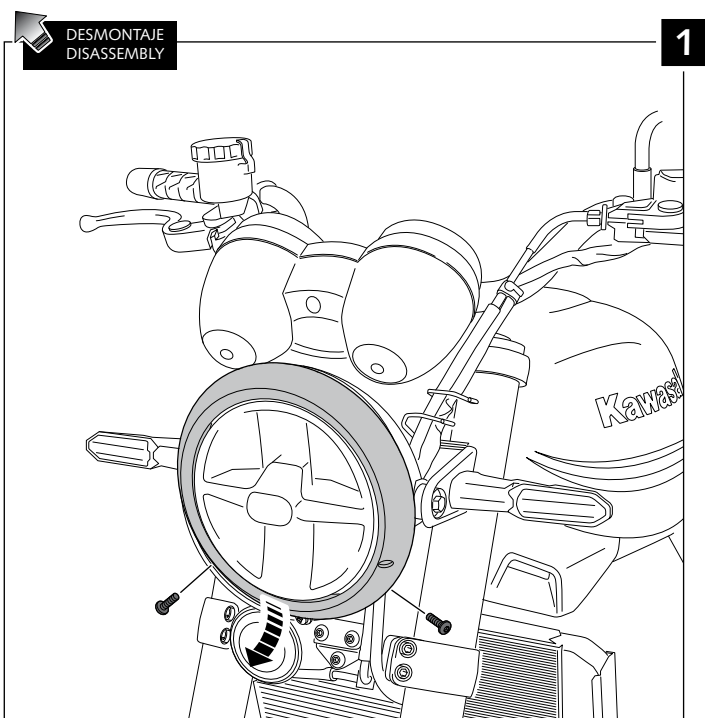

SEMICARENADO RETRO PARA - RETRO WINDSCREEN FOR - WINDSCHUTZSCHEIBE RETRO FÜR KAWASAKI Z900RS '18-

Ref.: 9595
(color negro/black colour)

Ref.: 9596
(color carbono/carbon look)

ALLEN

Nº 2,5
Nº 3

Nº 13

PHILLIPS

1 persona
1 person

25 min

Fácil - Easy

Media-Intermediate

Difícil-Difficult

ID	PIEZA / PART	DESCRIPCIÓN	DESCRIPTION	QTY	REF.
1		Cúpula	Screen	1	9196 F/H/N/WM3
2		Carcasa ABS	ABS fairing	1	9230C/JM3
3		Soporte metálico derecho (R)	Right metal support (R)	1	SOPOR-2P-2-10611
4		Soporte metálico izquierdo (L)	Left metal support (L)	1	SOPOR-2P-2-10611
5		Tornillo Allen M4x16 ISO 7380	M4x16 ISO 7380 Allen screw	5	TORNIAI7380_310
6		Silentblock M4	Silentblock M4	5	SILENBTM4_062
7		Arandela de nylon M4x0,5	M4x0,5 Nylon washer	5	ARNV00000000311
8		Tornillo Allen M5x16 ISO 7380	M5x16 ISO 7380 Allen screw	4	TORNI-I7380-493
9		Silentblock M5	Silentblock M5	4	SILENBTM5-046/1
10		Arandela de nylon M5x1	M5x1 Nylon washer	4	ARNV00000000245
11		Tapón tornillo M5 ISO 7380	M5 ISO 7380 Allen screw cap	4	TAPON-----85
12		Casquillo Ø8,5 x Ø14x6	Ø8,5 x Ø14x6 arrowhead	2	CASQUI-----208
13		Tornillo exagonal DIN 933 M8x40	DIN 933 M8x40 exagonal screw	2	TORNI-D931---99
14		Separador de silicona Ø12,5 x4	Ø12,5 x4 silicon adhesive spacer	2	TOPE-PA12,7X3,5
15		Kit adhesivos	Stickers set	1	ADHESI-V2---249

SEMICARENADO RETRO PARA - RETRO WINDSCREEN FOR - WINDSCHUTZSCHEIBE RETRO FÜR
KAWASAKI Z900RS '18-

INSTRUCCIONES DE MONTAJE - MOUNTING INSTRUCTIONS - MONTAGEANLEITUNG

SEMICARENADO RETRO PARA - RETRO WINDSCREEN FOR - WINDSCHUTZSCHEIBE RETRO FÜR
KAWASAKI Z900RS '18-