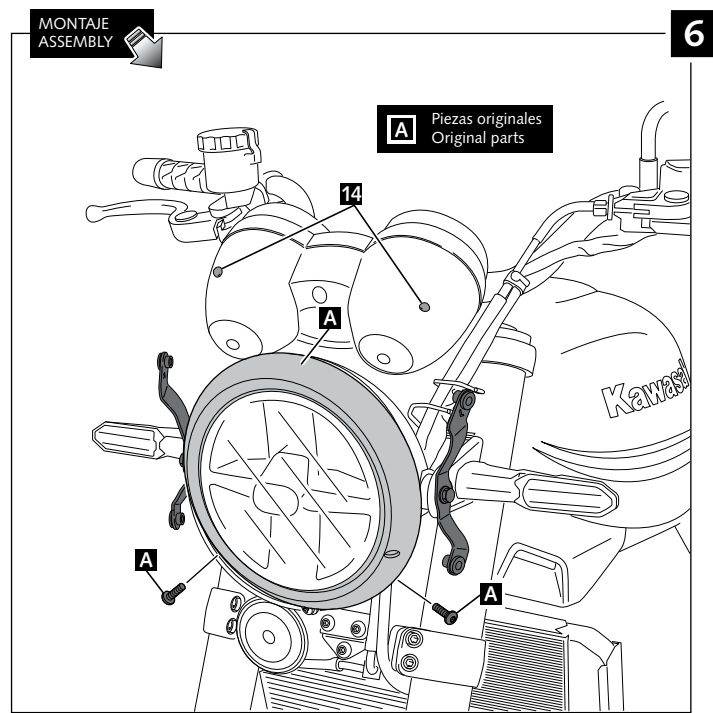

SEMICARENADO RETRO PARA - RETRO WINDSCREEN FOR - WINDSCHUTZSCHEIBE RETRO FÜR
KAWASAKI Z900RS '18-

INSTRUCCIONES DE MONTAJE - MOUNTING INSTRUCTIONS - MONTAGEANLEITUNG