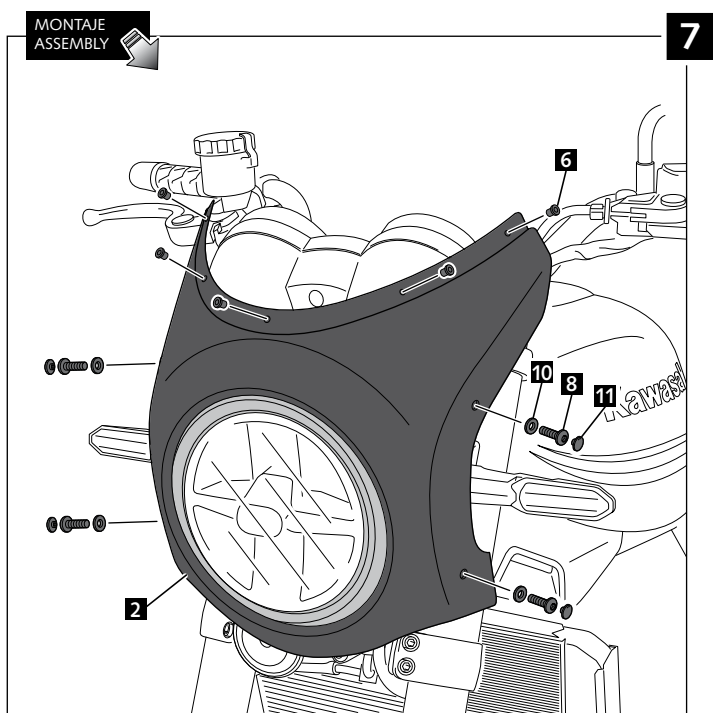

SEMICARENADO RETRO PARA - RETRO WINDSCREEN FOR - WINDSCHUTZSCHEIBE RETRO FÜR
KAWASAKI Z900RS '18-

INSTRUCCIONES DE MONTAJE - MOUNTING INSTRUCTIONS - MONTAGEANLEITUNG