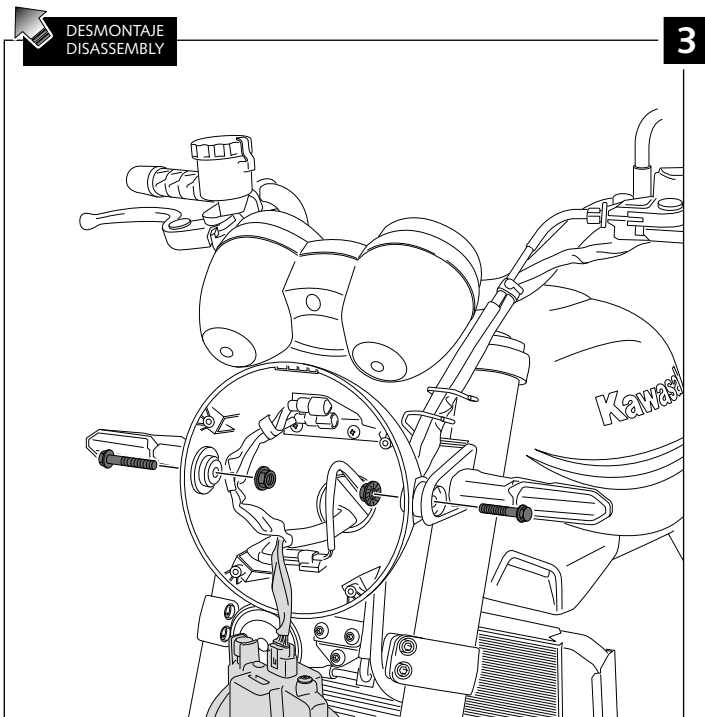

SEMICARENADO RETRO PARA - RETRO WINDSCREEN FOR - WINDSCHUTZSCHEIBE RETRO FÜR KAWASAKI Z900RS '18-

Ref.: 9595
(color negro/black colour)

Ref.: 9596
(color carbono/carbon look)

ALLEN

Nº 2,5
Nº 3

Nº 13

PHILLIPS

1 persona
1 person

25 min

Fácil - Easy

Media-Intermediate

Difícil-Difficult

ID	PIEZA / PART	DESCRIPCIÓN	DESCRIPTION	QTY	REF.
1		Cúpula	Screen	1	9196 F/H/N/WM3
2		Carcasa ABS	ABS fairing	1	9230C/JM3
3		Soporte metálico derecho (R)	Right metal support (R)	1	SOPOR-2P-2-10611
4		Soporte metálico izquierdo (L)	Left metal support (L)	1	SOPOR-2P-2-10611
5		Tornillo Allen M4x16 ISO 7380	M4x16 ISO 7380 Allen screw	5	TORNIAI7380_310
6		Silentblock M4	Silentblock M4	5	SILENBTM4_062
7		Arandela de nylon M4x0,5	M4x0,5 Nylon washer	5	ARNV00000000311
8		Tornillo Allen M5x16 ISO 7380	M5x16 ISO 7380 Allen screw	4	TORNI-I7380-493
9		Silentblock M5	Silentblock M5	4	SILENBTM5-046/1
10		Arandela de nylon M5x1	M5x1 Nylon washer	4	ARNV00000000245
11		Tapón tornillo M5 ISO 7380	M5 ISO 7380 Allen screw cap	4	TAPON-----85
12		Casquillo Ø8,5 x Ø14x6	Ø8,5 x Ø14x6 arrowhead	2	CASQUI-----208
13		Tornillo exagonal DIN 933 M8x40	DIN 933 M8x40 exagonal screw	2	TORNI-D931---99
14		Separador de silicona Ø12,5 x4	Ø12,5 x4 silicon adhesive spacer	2	TOPE-PA12,7X3,5
15		Kit adhesivos	Stickers set	1	ADHESI-V2---249

SEMICARENADO RETRO PARA - RETRO WINDSCREEN FOR - WINDSCHUTZSCHEIBE RETRO FÜR
KAWASAKI Z900RS '18-

INSTRUCCIONES DE MONTAJE - MOUNTING INSTRUCTIONS - MONTAGEANLEITUNG

SEMICARENADO RETRO PARA - RETRO WINDSCREEN FOR - WINDSCHUTZSCHEIBE RETRO FÜR
KAWASAKI Z900RS '18-

INSTRUCCIONES DE MONTAJE - MOUNTING INSTRUCTIONS - MONTAGEANLEITUNG

SEMICARENADO RETRO PARA - RETRO WINDSCREEN FOR - WINDSCHUTZSCHEIBE RETRO FÜR
KAWASAKI Z900RS '18-