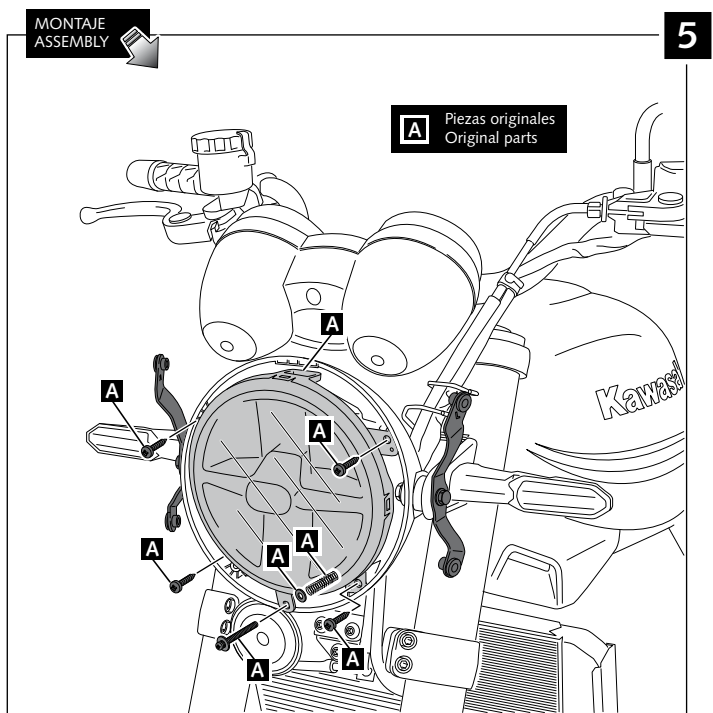

SEMICARENADO RETRO PARA - RETRO WINDSCREEN FOR - WINDSCHUTZSCHEIBE RETRO FÜR
KAWASAKI Z900RS '18-

INSTRUCCIONES DE MONTAJE - MOUNTING INSTRUCTIONS - MONTAGEANLEITUNG