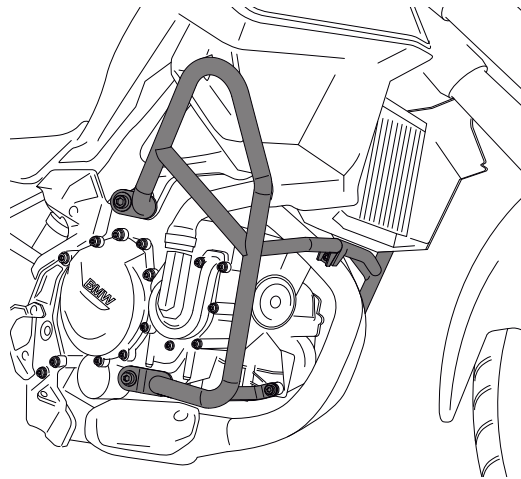

BMW F750GS / BMW F850GS '18-'21

M O U N T I N G I N S T R U C T I O N S

REF 9780N

DEFENSAS MOTOR / ENGINE GUARDS / STURZBÜGEL

CONSULTAR EN NUESTRA PAGINA WEB LA DISPONIBILIDAD DEL VIDEO DE MONTAJE DE ESTA REFERENCIA.
CONSULT OUR WEBSITE THE VIDEO MOUNT AVAILABILITY OF THIS REFERENCE.

ID.	PIEZA / PART	DESCRIPCIÓN	DESCRIPTION	QTY.	REF.:
1		Protector lado derecho	Protector right side	1	DEFENSA-9780N
2		Protector lado izquierdo	Protector left side	1	DEFENSA-9780N
3		Tornillo allen M12/175x100 DIN912 (Derecho)	Allen screw M12/175x100 DIN912 (Right)	1	M2TM12175100A9B
4		Tornillo allen M12/175x90 DIN912 (Izquierdo)	Allen screw M12/175x90 DIN912 (Left)	1	M2TM12175090A9B
5		Tornillo allen M10/150x35 DIN912	Allen screw M10/150x35 DIN912	1	M2TM10150035A9B
6		Tornillo allen M8x30 DIN912	Allen screw M8x30 DIN912	2	M2TM080125030A8
7		Tornillo allen M10/150x30 DIN912	Allen screw M10/150x30 DIN912	1	M2TM10150030A9B
8		Tornillo allen M6x20 DIN912	Allen screw M6x20 DIN912	1	TORNI-AD912-489
9		Arandela plana M12 DIN125/A	Flat washer M12 DIN125/A	2	ARANM12DIN433ZB
10		Arandela plana M10 DIN125/A	Flat washer M10 DIN125/A	3	M2AM10DIN125AZB
11		Arandela plana M6 DIN125/A	Flat washer M6 DIN125/A	1	M2AM06DIN125AZB
12		Tuerca autoblocante M10 DIN985	Lock nut M10 DIN985	1	TUERCA3985-0132
13		Casquillo aluminio Long. 8mm (Negro)	Aluminium spacer Long. 8mm (Black)	1	CASQU453-0-1753
14		Casquillo aluminio Long. 48mm (Negro)	Aluminium spacer Long. 48mm (Black)	1	CASQU461-0-1761
15		Arandela plana M8 DIN125/A	Flat washer M8 DIN125/A	2	M2AM08DIN125AZB