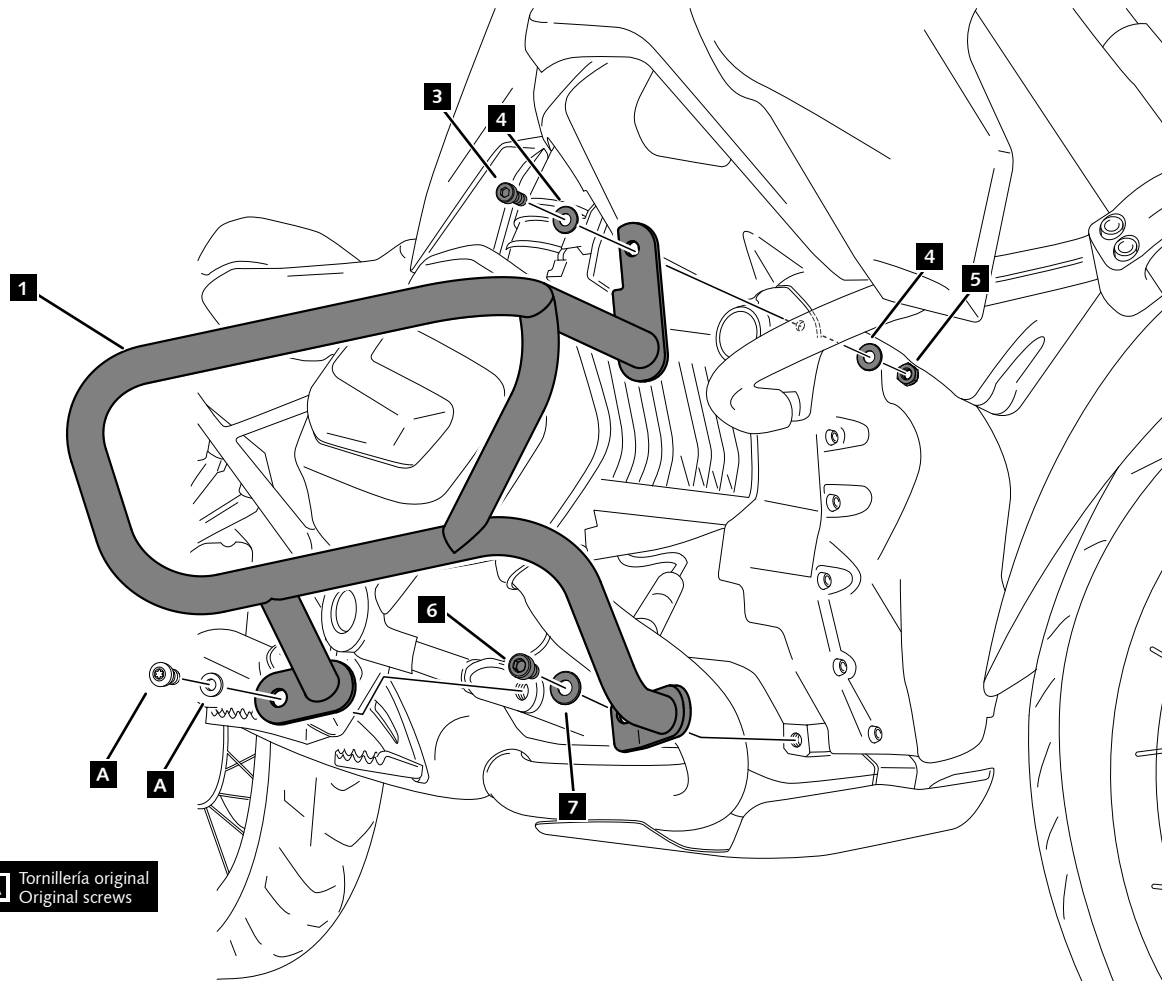

## M O U N T I N G I N S T R U C T I O N S

REF 2249N

DEFENSAS MOTOR / ENGINE GUARDS / STURZBÜGEL

1 Person

1 hour

INTERMEDIATE

| ID. | PIEZA / PART  | DESCRIPCIÓN                       | DESCRIPTION                | QTY. | REF.:           |
|-----|---|-----------------------------------|----------------------------|------|-----------------|
| 1   |  | Protector motor derecho (Negro)   | Right engine guard (Black) | 1    | DEFENSA 2249N   |
| 2   |  | Protector motor izquierdo (Negro) | Left engine guard (Black)  | 1    | DEFENSA 2249N   |
| 3   |  | Tornillo allen M8x30 DIN912       | M8x30 DIN912 allen screw   | 2    | M2TM080125030A8 |
| 4   |  | Arandela M8 DIN125/A              | M8 DIN125/A washer         | 4    | M2AM08DIN125AZB |
| 5   |  | Tuerca autoblocante M8 DIN985     | M8 DIN985 locknut          | 2    | M2TUM08DIN985ZB |
| 6   |  | Tornillo M10/150x25 DIN912        | M10/150x25 DIN912 screw    | 2    | TORNIAD912-419  |
| 7   |  | Arandela M10 DIN125/A             | M10 DIN125/A washer        | 2    | M2AM10DIN125AZB |

## BMW R 1250GS '19 / BMW R 1250GS RALLY '19

INSTRUCCIONES DE MONTAJE - MOUNTING INSTRUCTIONS - MONTAGEANLEITUNG

**CONSULTAR EN NUESTRA PAGINA WEB LA DISPONIBILIDAD DEL VIDEO DE MONTAJE DE ESTA REFERENCIA.**