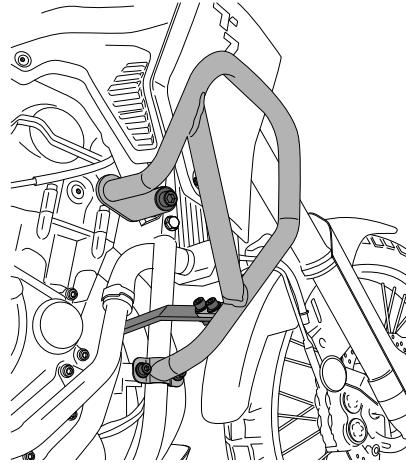

YAMAHA TENERE 700 '21-'22

M O U N T I N G I N S T R U C T I O N S

REF 21192N

DEFENSAS MOTOR / ENGINE GUARDS

Accesorio verificado en la configuración básica de la motocicleta. Para modelos con configuraciones extras de fábrica. No podemos asegurar su compatibilidad, salvo consulta previa. Declinamos cualquier eventual reclamación.
Accessory verified in the basic configuration of the motorcycle. For models with extra factory settings. We cannot assure its compatibility, except for prior consultation. We decline any eventual claim.

ID.	PIEZA / PART	DESCRIPCIÓN	DESCRIPTION	QTY.	REF.:
1		Defensa derecha	Right engine guard	1	DEFENSA 21192N
2		Defensa izquierda	Left engine guard	1	DEFENSA 21192N
3		Pletina central	Central plate	1	PLATI409-0-0409
4		Tornillo allen M12/125x60 DIN912 izquierdo	M12/125x60 DIN912 left allen screw	1	M2TM12125060A9B
5		Tornillo allen M12/125x70 DIN912 derecho	M12/125x70 DIN912 right allen screw	1	M2TM12125070A9B
6		Arandela M12 DIN125/A	M12 DIN125/A washer	2	ARANM12DIN43ZB
7		Casquillo aluminio 17mm (Negro)	Aluminum spacer 17mm (Black)	2	CASQU452-0-1752
8		Rosca grafilada M8 DIN6923 (Negra)	Graffilated thread M8 DIN6923 (Black)	4	TUERCEG6923-249
9		Tornillo allen M8x20 DIN912 (Negro)	M8x20 DIN912 allen screw (Black)	4	TORNI -D912--164
10		Tornillo allen M8x25 DIN912 (Negro)	M8x25 DIN912 allen screw (Black)	4	TORNI -D912--241
11		Arandela M8 DIN125/A (Negra)	M8 DIN125/A washer (Black)	12	ARANDPD125A-018
12		Casquillo de plástico 1mm	Plastic spacer 1mm	2	CASQUI -PIX26-77
13		Abrazadera	Clamp	2	DEFENSA 21192N