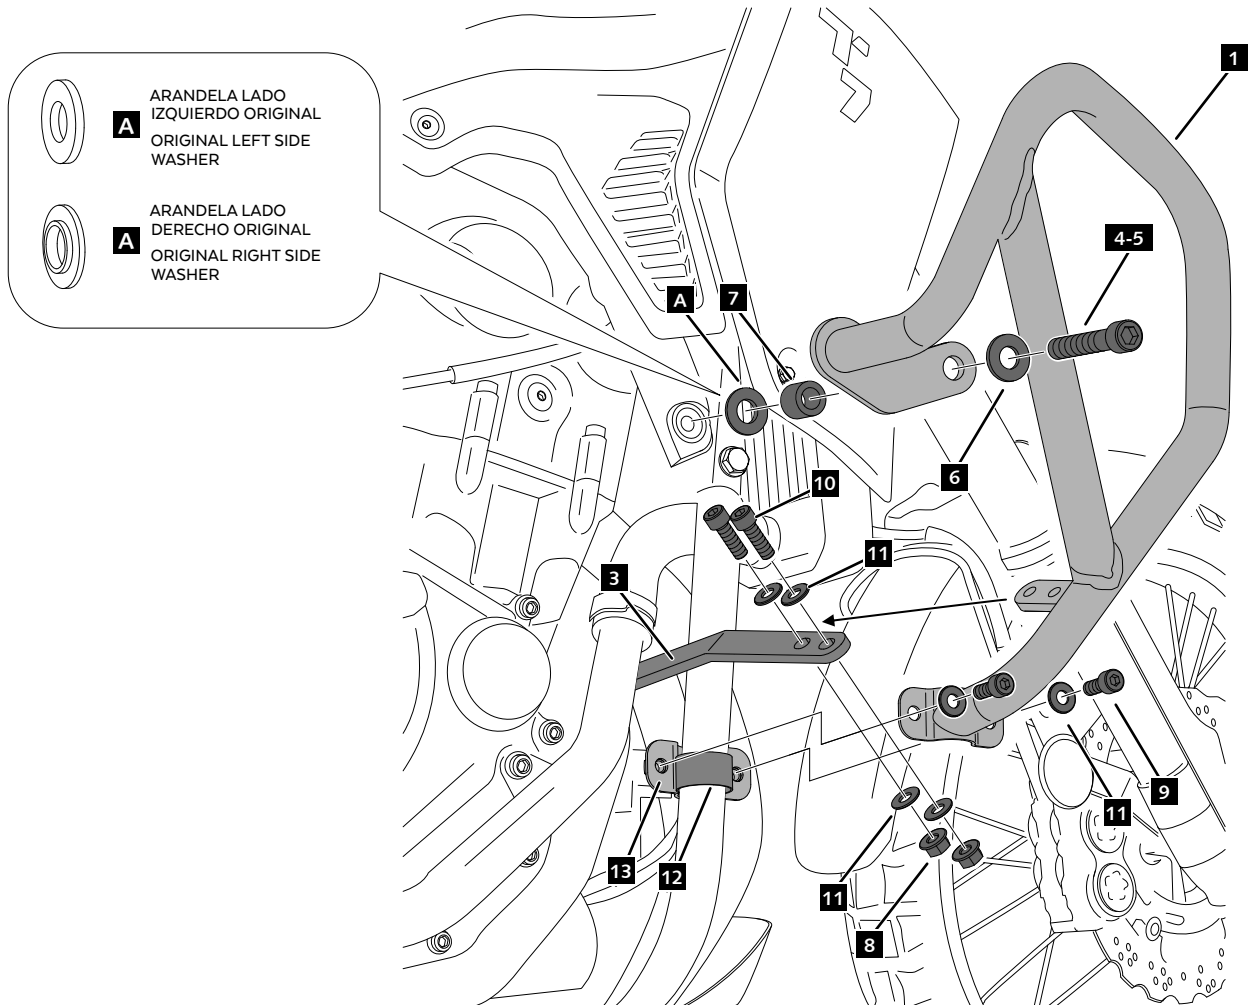

## M O U N T I N G I N S T R U C T I O N S

REF 21192N

DEFENSAS MOTOR / ENGINE GUARDS

Accesorio verificado en la configuración básica de la motocicleta. Para modelos con configuraciones extras de fábrica. No podemos asegurar su compatibilidad, salvo consulta previa. Declinamos cualquier eventual reclamación.  
Accessory verified in the basic configuration of the motorcycle. For models with extra factory settings. We cannot assure its compatibility, except for prior consultation. We decline any eventual claim.

ID.	PIEZA / PART	DESCRIPCIÓN	DESCRIPTION	QTY.	REF.:
1		Defensa derecha	Right engine guard	1	DEFENSA 21192N
2		Defensa izquierda	Left engine guard	1	DEFENSA 21192N
3		Pletina central	Central plate	1	PLATI409-0-0409
4		Tornillo allen M12/125x60 DIN912 izquierdo	M12/125x60 DIN912 left allen screw	1	M2TM12125060A9B
5		Tornillo allen M12/125x70 DIN912 derecho	M12/125x70 DIN912 right allen screw	1	M2TM12125070A9B
6		Arandela M12 DIN125/A	M12 DIN125/A washer	2	ARANM12DIN43ZB
7		Casquillo aluminio 17mm (Negro)	Aluminum spacer 17mm (Black)	2	CASQU452-0-1752
8		Rosca grafilada M8 DIN6923 (Negra)	Graffilated thread M8 DIN6923 (Black)	4	TUERCEG6923-249
9		Tornillo allen M8x20 DIN912 (Negro)	M8x20 DIN912 allen screw (Black)	4	TORNI -D912--164
10		Tornillo allen M8x25 DIN912 (Negro)	M8x25 DIN912 allen screw (Black)	4	TORNI -D912--241
11		Arandela M8 DIN125/A (Negra)	M8 DIN125/A washer (Black)	12	ARANDPD125A-018
12		Casquillo de plástico 1mm	Plastic spacer 1mm	2	CASQUI -PIX26-77
13		Abrazadera	Clamp	2	DEFENSA 21192N

# YAMAHA TENERE 700 '21-'22

REF  
21192N

INSTRUCCIONES DE MONTAJE - MOUNTING INSTRUCTIONS

**CONSULTAR EN NUESTRA PAGINA WEB LA DISPONIBILIDAD DEL VIDEO DE MONTAJE DE ESTA REFERENCIA.  
CONSULT OUR WEBSITE THE VIDEO MOUNT AVAILABILITY OF THIS REFERENCE.**