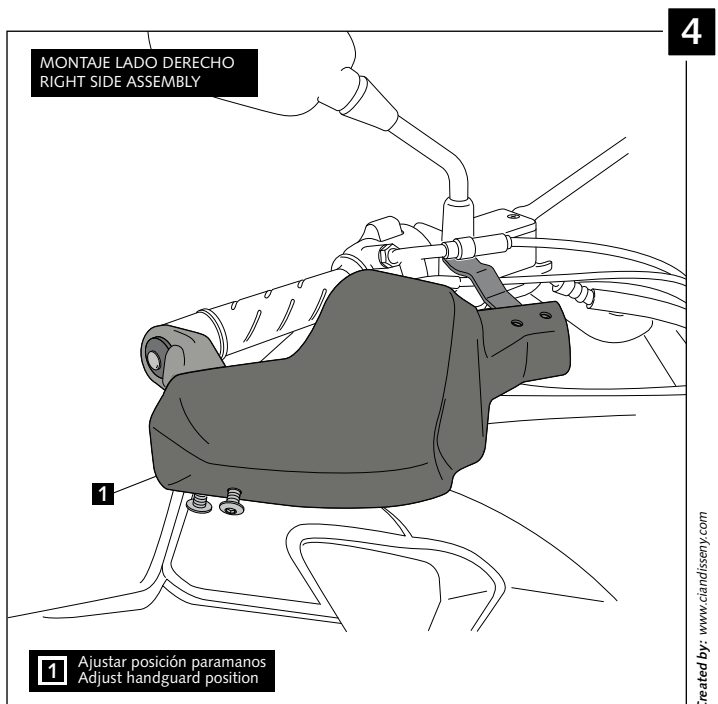

PARAMANOS PARA - HANDPROTECTORS FOR - HANDSCHUTZPROTEKTOREN FÜR
HONDA CB500 F '16 -

INSTRUCCIONES DE MONTAJE - MOUNTING INSTRUCTIONS - MONTAGEANLEITUNG