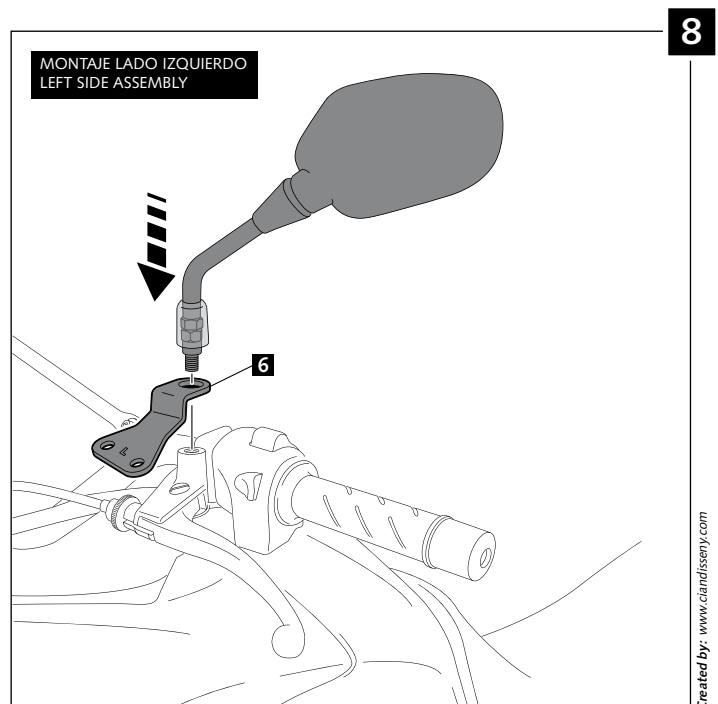

PARAMANOS PARA - HANDPROTECTORS FOR - HANDSCHUTZPROTEKTOREN FÜR
HONDA CB500 F '16 -

INSTRUCCIONES DE MONTAJE - MOUNTING INSTRUCTIONS - MONTAGEANLEITUNG