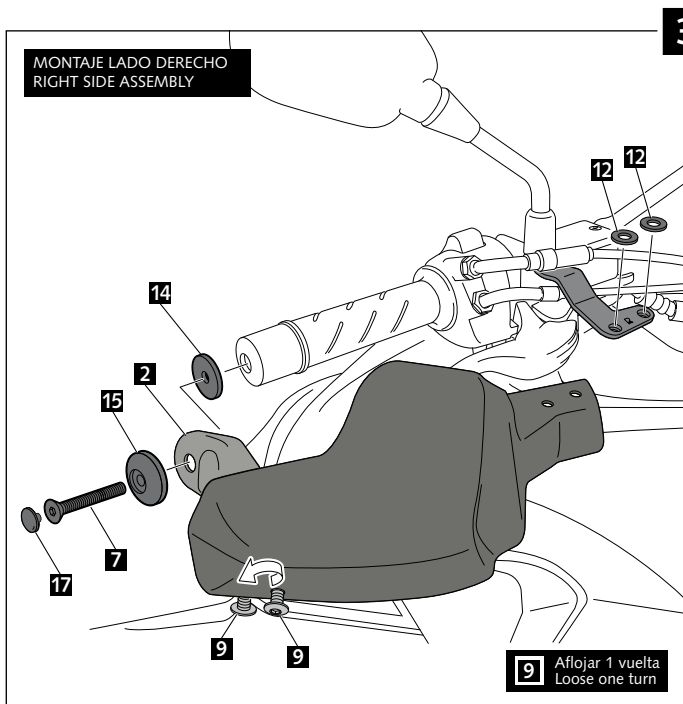

PARAMANOS PARA - HANDPROTECTORS FOR - HANDSCHUTZPROTEKTOREN FÜR HONDA CB500 F '16 -

Ref.: 9236

1 persona
1 person

35 min

Fácil - Easy

Media-Intermediate

Difícil-Difficult

ID.	PIEZA / PART	DESCRIPCIÓN	DESCRIPTION	QTY.
1		Paramanos derecho	Right handguard	1
2		Pieza derecha anclaje manillar Ø6.5 (se suministra montada)	Ø6.5 right handlebar anchoring part (supplied mounted with handguard)	1
3		Paramanos izquierdo	Left handguard	1
4		Pieza izquierda anclaje manillar Ø6.5 (se suministra montada)	Ø6.5 left handlebar anchoring part (supplied mounted with handguard)	1
5		Soporte metálico derecho (R)	Right metal support (R)	1
6		Soporte metálico izquierdo (L)	Left metal support (L)	1
7		Tornillo Allen M6x55 DIN 7991	M6x55 DIN 7991 Allen screw	2
8		Tornillo Allen M5x10 Ø11 ISO 7380	M5x10 Ø11 ISO 7380 Allen screw	4
9		Tornillo Allen M5x16 Ø11 ISO 7380	M5x16 Ø11 ISO 7380 Allen screw	4
10		Arandela de Nylon M5x1	M5x1 Nylon washer	8
11		Arandela de goma Ø4,5xØ11,5x2mm (se suministra montada)	Ø4,5xØ11,5x2mm Rubber washer (supplied mounted with handguard)	4
12		Arandela de goma Ø4,5xØ14x4mm	Ø4,5xØ14x4mm Rubber washer	4
13		Tuerca grafilada M5 (se suministra montada)	M5 Special nut (supplied already mounted)	4
14		Arandela de goma Ø30xØ6,5x1mm	Ø30xØ6,5x1mm Rubber washer	2
15		Arandela de plástico Ø30 x Ø6	Ø30 x Ø6 plastic washer	2
16		Tapón tornillo M5 ISO 7380	M5 ISO 7380 Allen screw cap	8
17		Tapón tornillo M6 DIN7991	M6 DIN7991 Allen screw cap	2
18		Kit adhesivos	Stickers set	1

PARAMANOS PARA - HANDPROTECTORS FOR - HANDSCHUTZPROTEKTOREN FÜR
HONDA CB500 F '16 -

INSTRUCCIONES DE MONTAJE - MOUNTING INSTRUCTIONS - MONTAGEANLEITUNG

PARAMANOS PARA - HANDPROTECTORS FOR - HANDSCHUTZPROTEKTOREN FÜR
HONDA CB500 F '16 -