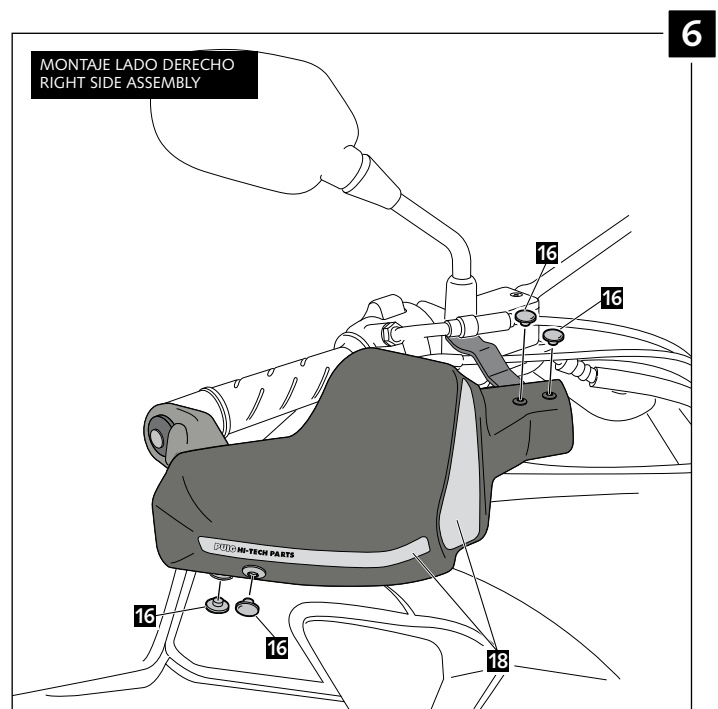

PARAMANOS PARA - HANDPROTECTORS FOR - HANDSCHUTZPROTEKTOREN FÜR
HONDA CB500 F '16 -

INSTRUCCIONES DE MONTAJE - MOUNTING INSTRUCTIONS - MONTAGEANLEITUNG