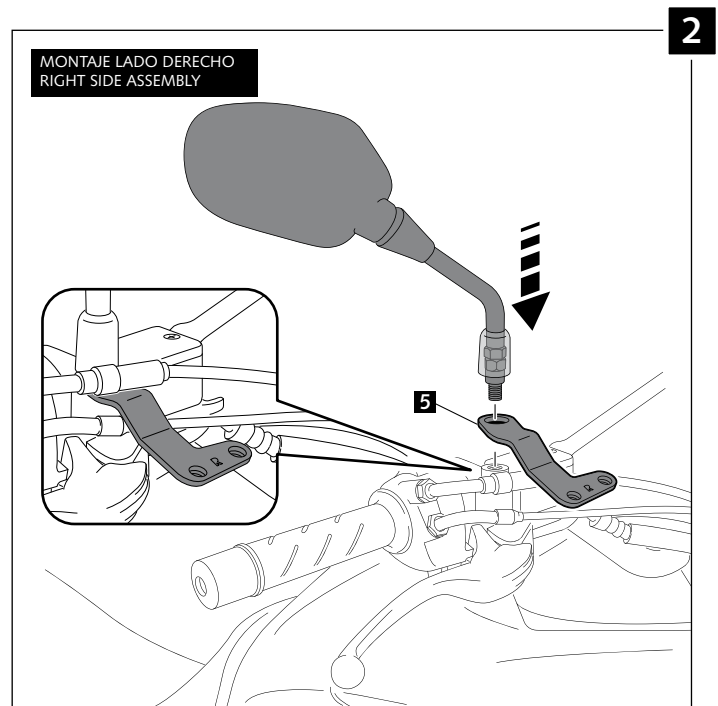

PARAMANOS PARA - HANDPROTECTORS FOR - HANDSCHUTZPROTEKTOREN FÜR HONDA CB500 F '16 -

Ref.: 9236

1 persona
1 person

35 min

Fácil - Easy

Media-Intermediate

Difícil-Difficult

ID.	PIEZA / PART	DESCRIPCIÓN	DESCRIPTION	QTY.
1		Paramanos derecho	Right handguard	1
2		Pieza derecha anclaje manillar Ø6.5 (se suministra montada)	Ø6.5 right handlebar anchoring part (supplied mounted with handguard)	1
3		Paramanos izquierdo	Left handguard	1
4		Pieza izquierda anclaje manillar Ø6.5 (se suministra montada)	Ø6.5 left handlebar anchoring part (supplied mounted with handguard)	1
5		Soporte metálico derecho (R)	Right metal support (R)	1
6		Soporte metálico izquierdo (L)	Left metal support (L)	1
7		Tornillo Allen M6x55 DIN 7991	M6x55 DIN 7991 Allen screw	2
8		Tornillo Allen M5x10 Ø11 ISO 7380	M5x10 Ø11 ISO 7380 Allen screw	4
9		Tornillo Allen M5x16 Ø11 ISO 7380	M5x16 Ø11 ISO 7380 Allen screw	4
10		Arandela de Nylon M5x1	M5x1 Nylon washer	8
11		Arandela de goma Ø4,5xØ11,5x2mm (se suministra montada)	Ø4,5xØ11,5x2mm Rubber washer (supplied mounted with handguard)	4
12		Arandela de goma Ø4,5xØ14x4mm	Ø4,5xØ14x4mm Rubber washer	4
13		Tuerca grafilada M5 (se suministra montada)	M5 Special nut (supplied already mounted)	4
14		Arandela de goma Ø30xØ6,5x1mm	Ø30xØ6,5x1mm Rubber washer	2
15		Arandela de plástico Ø30 x Ø6	Ø30 x Ø6 plastic washer	2
16		Tapón tornillo M5 ISO 7380	M5 ISO 7380 Allen screw cap	8
17		Tapón tornillo M6 DIN7991	M6 DIN7991 Allen screw cap	2
18		Kit adhesivos	Stickers set	1

PARAMANOS PARA - HANDPROTECTORS FOR - HANDSCHUTZPROTEKTOREN FÜR
HONDA CB500 F '16 -

INSTRUCCIONES DE MONTAJE - MOUNTING INSTRUCTIONS - MONTAGEANLEITUNG

PARAMANOS PARA - HANDPROTECTORS FOR - HANDSCHUTZPROTEKTOREN FÜR
HONDA CB500 F '16 -