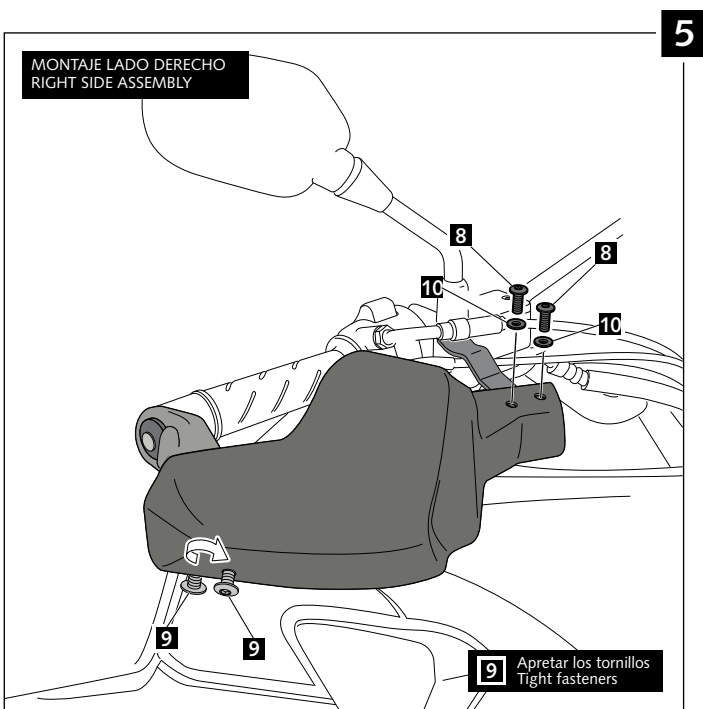

PARAMANOS PARA - HANDPROTECTORS FOR - HANDSCHUTZPROTEKTOREN FÜR
HONDA CB500 F '16 -

INSTRUCCIONES DE MONTAJE - MOUNTING INSTRUCTIONS - MONTAGEANLEITUNG