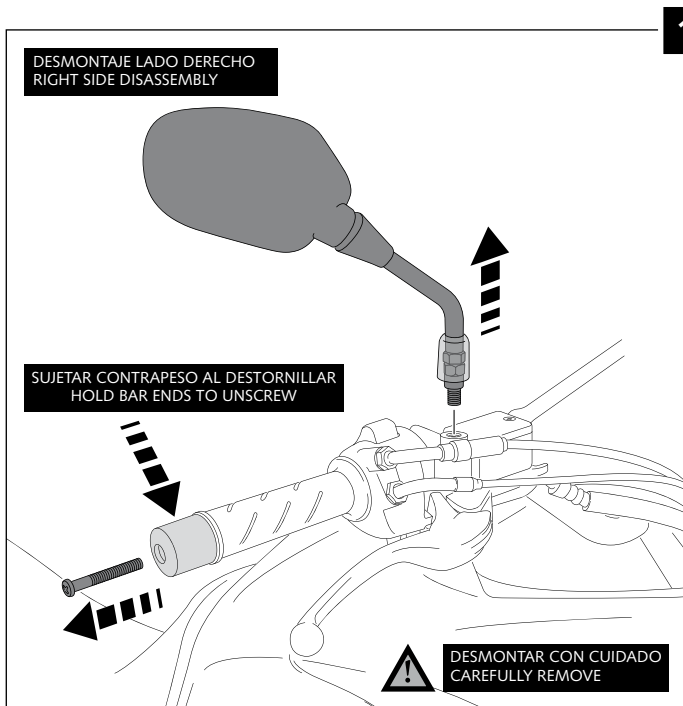

PARAMANOS PARA - HANDPROTECTORS FOR - HANDSCHUTZPROTEKTOREN FÜR HONDA CB500 F '16 -

Ref.: 9236

1 persona
1 person

35 min

Fácil - Easy

Media-Intermediate

Difícil-Difficult

ID.	PIEZA / PART	DESCRIPCIÓN	DESCRIPTION	QTY.
1		Paramanos derecho	Right handguard	1
2		Pieza derecha anclaje manillar Ø6.5 (se suministra montada)	Ø6.5 right handlebar anchoring part (supplied mounted with handguard)	1
3		Paramanos izquierdo	Left handguard	1
4		Pieza izquierda anclaje manillar Ø6.5 (se suministra montada)	Ø6.5 left handlebar anchoring part (supplied mounted with handguard)	1
5		Soporte metálico derecho (R)	Right metal support (R)	1
6		Soporte metálico izquierdo (L)	Left metal support (L)	1
7		Tornillo Allen M6x55 DIN 7991	M6x55 DIN 7991 Allen screw	2
8		Tornillo Allen M5x10 Ø11 ISO 7380	M5x10 Ø11 ISO 7380 Allen screw	4
9		Tornillo Allen M5x16 Ø11 ISO 7380	M5x16 Ø11 ISO 7380 Allen screw	4
10		Arandela de Nylon M5x1	M5x1 Nylon washer	8
11		Arandela de goma Ø4,5xØ11,5x2mm (se suministra montada)	Ø4,5xØ11,5x2mm Rubber washer (supplied mounted with handguard)	4
12		Arandela de goma Ø4,5xØ14x4mm	Ø4,5xØ14x4mm Rubber washer	4
13		Tuerca grafilada M5 (se suministra montada)	M5 Special nut (supplied already mounted)	4
14		Arandela de goma Ø30xØ6,5x1mm	Ø30xØ6,5x1mm Rubber washer	2
15		Arandela de plástico Ø30 x Ø6	Ø30 x Ø6 plastic washer	2
16		Tapón tornillo M5 ISO 7380	M5 ISO 7380 Allen screw cap	8
17		Tapón tornillo M6 DIN7991	M6 DIN7991 Allen screw cap	2
18		Kit adhesivos	Stickers set	1

PARAMANOS PARA - HANDPROTECTORS FOR - HANDSCHUTZPROTEKTOREN FÜR
HONDA CB500 F '16 -

INSTRUCCIONES DE MONTAJE - MOUNTING INSTRUCTIONS - MONTAGEANLEITUNG

PARAMANOS PARA - HANDPROTECTORS FOR - HANDSCHUTZPROTEKTOREN FÜR
HONDA CB500 F '16 -