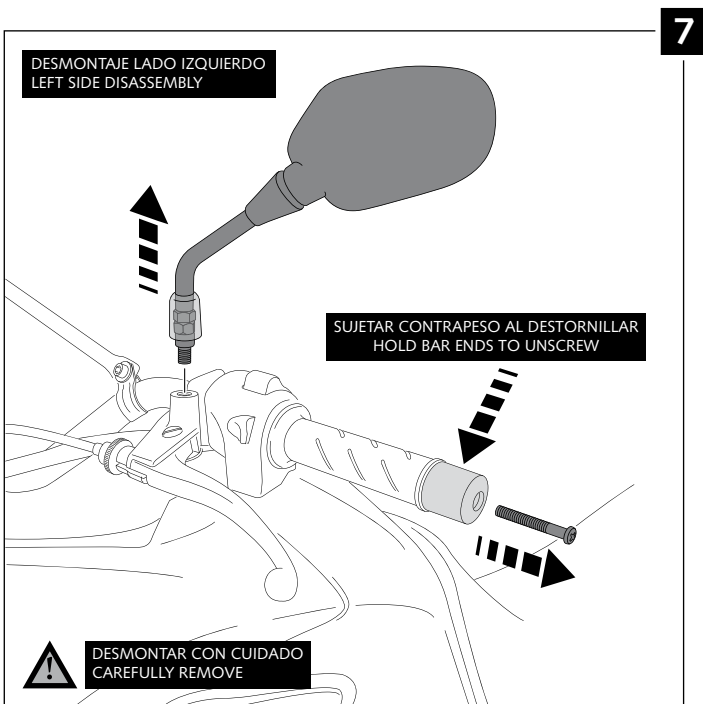

PARAMANOS PARA - HANDPROTECTORS FOR - HANDSCHUTZPROTEKTOREN FÜR
HONDA CB500 F '16 -

INSTRUCCIONES DE MONTAJE - MOUNTING INSTRUCTIONS - MONTAGEANLEITUNG