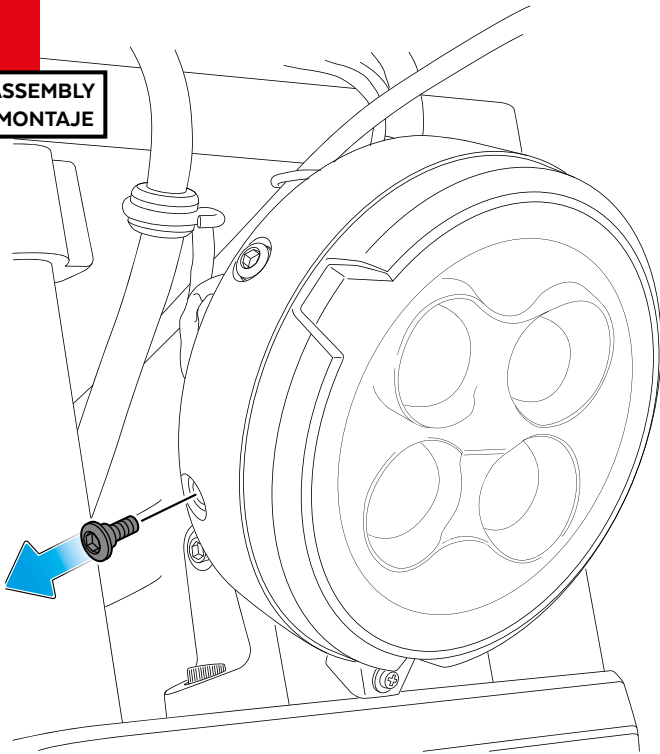

HONDA CMX1100 REBEL '21-

INSTRUCCIONES DE MONTAJE - MOUNTING INSTRUCTIONS - MONTAGEANLEITUNG

1

**DISASSEMBLY
DESMONTAJE**