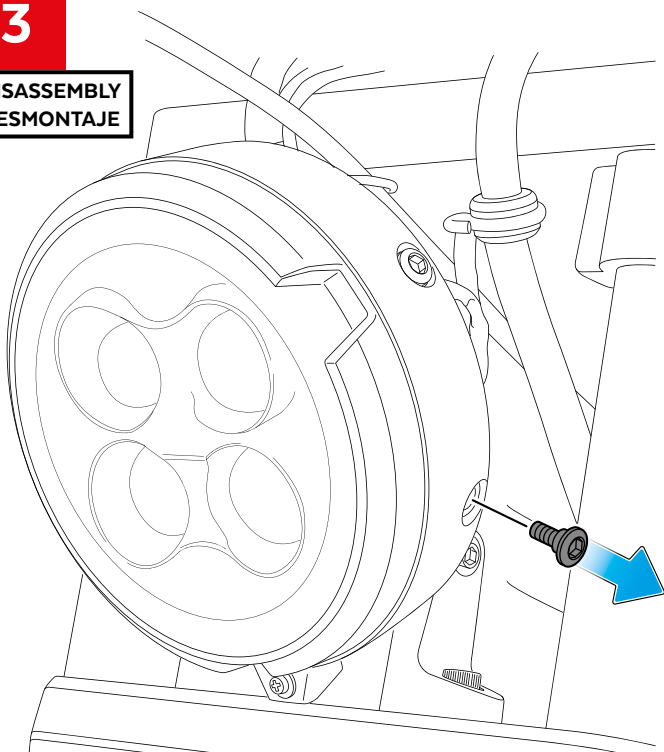

ID	PIEZA/PART	DESCRIPCIÓN	DESCRIPTION	QTY	REF
1		Semicarenado batwing SML	Batwing SML semifairing	1	10897N/J
2		Cúpula TOURING	TOURING screen	1	10900H/W
3		Soporte superior derecho (R)	Upper Left support	1	SOP4P6SRBTM0025
4		Soporte superior izquierdo (L)	Upper Right support	1	SOP4P6SLBTM0025
5		Soporte inferior derecho (R)	Lower Left support	1	SOP4P6IRBTM0025
6		Soporte inferior izquierdo (L)	Lower Right support	1	SOP4P6ILBTM0025
7		Tornillo Allen M8x45 Ø11 ISO 7380	M8x45 Ø11 ISO 7380 Allen screw	2	TORNI-I7380-817
8		Casquillo Ø8x Ø14 x10mm	Ø8x Ø14 x10mm spacer	2	CASQUI-----576
9		Tornillo Allen M5x20 Ø11 ISO 7380	M5x20 Ø11 ISO 7380 Allen screw	2	TORNI-I7380-730
10		Casquillo Ø8,5x Ø13 x6	Ø8,5x Ø13 x6 spacer	2	CASQUI-----776
11		Silentblock M5	M5 silentblock	4	SILENBTM5-046/1
12		Arandela nylon M5x1	M5x1 nylon washer	4	ARNV00000000245
13		Tornillo Allen M5x16 Ø11 ISO 7380	M5x16 Ø11 ISO 7380 Allen screw	4	TORNI-I7380-493
14		Tapón tornillo M5 ISO 7380	M5 ISO 7380 screw cap	4	TAPON-----85
15		Tapón tuerca M4	M4 nut cap	3	TAPON-----91
16		Tuerca autoblocante M4	M4 lock nut	3	TUERCAE985-0290
17		Arandela nylon M4	M4 nylon washer	3	ARNV00000000311
18		Tornillo Allen M4x12 Ø9 ISO 7380	M4x12 Ø9 ISO 7380 Allen screw	3	TORNI-I7380-800

HONDA CMX1100 REBEL '21-

INSTRUCCIONES DE MONTAJE - MOUNTING INSTRUCTIONS - MONTAGEANLEITUNG

1

**DISASSEMBLY
DESMONTAJE**

2

**ASSEMBLY
MONTAJE**

3

**DISASSEMBLY
DESMONTAJE**