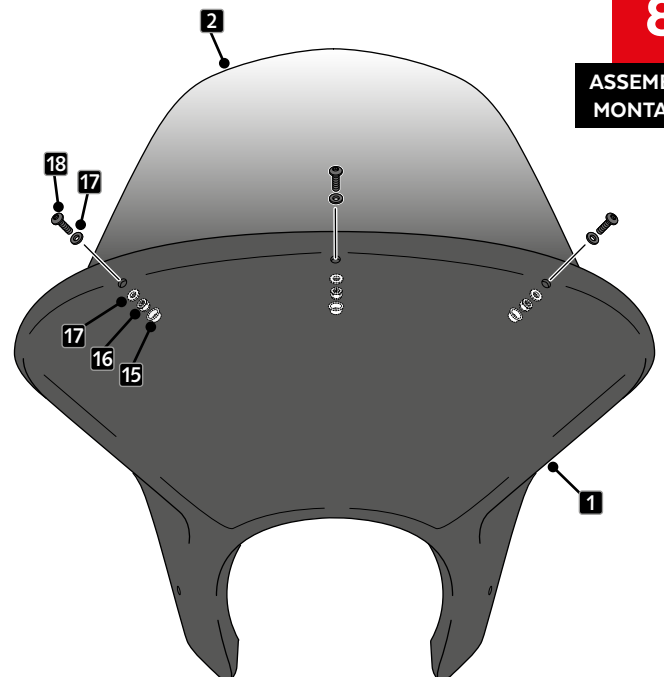

8

**ASSEMBLY
MONTAJE**