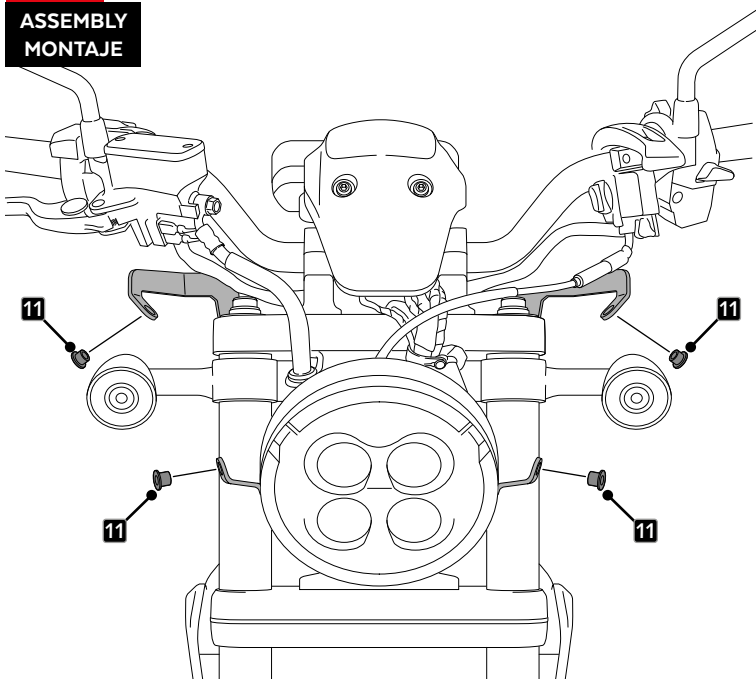

7

**ASSEMBLY
MONTAJE**