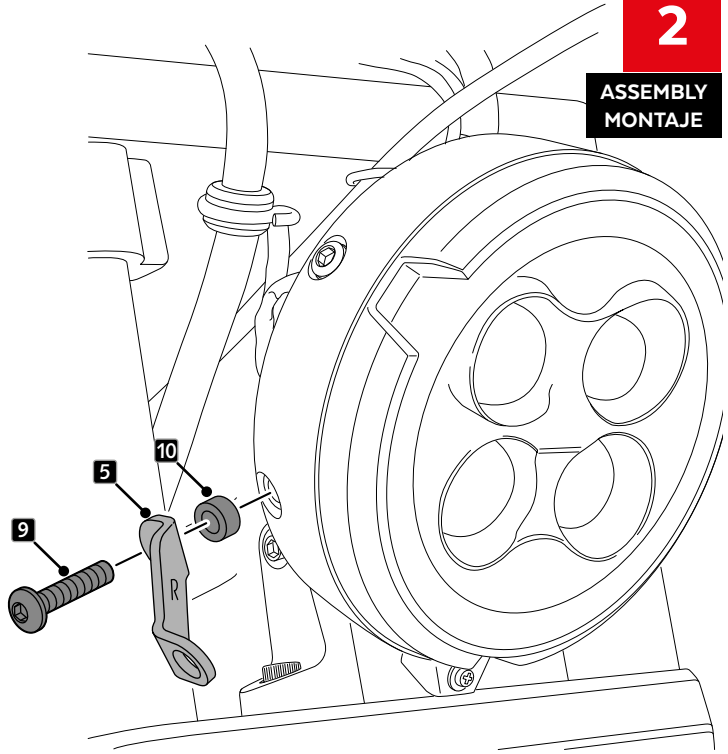

HONDA CMX1100 REBEL '21-

M O U N T I N G I N S T R U C T I O N S

REF 21068/21070

SEMIFAIRING BATWING SML TOURING MODEL

En las revisiones del vehículo es conveniente efectuar también el mantenimiento de apriete de toda la tornillería del semicarenado, especialmente los tornillos que fijan éste al vehículo. Gracias por su atención.
It would be convenient to retight the semifairing screws, specially the ones that are fixed to the motorcycle, whenever you maintain the vehicle. Thanks for your attention.

ID	PIEZA/PART	DESCRIPCIÓN	DESCRIPTION	QTY	REF
1		Semicarenado batwing SML	Batwing SML semifairing	1	10897N/J
2		Cúpula TOURING	TOURING screen	1	10900H/W
3		Soporte superior derecho (R)	Upper Left support	1	SOP4P6SRBTM0025
4		Soporte superior izquierdo (L)	Upper Right support	1	SOP4P6SLBTM0025
5		Soporte inferior derecho (R)	Lower Left support	1	SOP4P6IRBTM0025
6		Soporte inferior izquierdo (L)	Lower Right support	1	SOP4P6ILBTM0025
7		Tornillo Allen M8x45 Ø11 ISO 7380	M8x45 Ø11 ISO 7380 Allen screw	2	TORNI-I7380-817
8		Casquillo Ø8x Ø14 x10mm	Ø8x Ø14 x10mm spacer	2	CASQUI-----576
9		Tornillo Allen M5x20 Ø11 ISO 7380	M5x20 Ø11 ISO 7380 Allen screw	2	TORNI-I7380-730
10		Casquillo Ø8,5x Ø13 x6	Ø8,5x Ø13 x6 spacer	2	CASQUI-----776
11		Silentblock M5	M5 silentblock	4	SILENBTM5-046/1
12		Arandela nylon M5x1	M5x1 nylon washer	4	ARNV00000000245
13		Tornillo Allen M5x16 Ø11 ISO 7380	M5x16 Ø11 ISO 7380 Allen screw	4	TORNI-I7380-493
14		Tapón tornillo M5 ISO 7380	M5 ISO 7380 screw cap	4	TAPON-----85
15		Tapón tuerca M4	M4 nut cap	3	TAPON-----91
16		Tuerca autoblocante M4	M4 lock nut	3	TUERCAE985-0290
17		Arandela nylon M4	M4 nylon washer	3	ARNV00000000311
18		Tornillo Allen M4x12 Ø9 ISO 7380	M4x12 Ø9 ISO 7380 Allen screw	3	TORNI-I7380-800

HONDA CMX1100 REBEL '21-

INSTRUCCIONES DE MONTAJE - MOUNTING INSTRUCTIONS - MONTAGEANLEITUNG

1

**DISASSEMBLY
DESMONTAJE**

2

**ASSEMBLY
MONTAJE**

3

**DISASSEMBLY
DESMONTAJE**