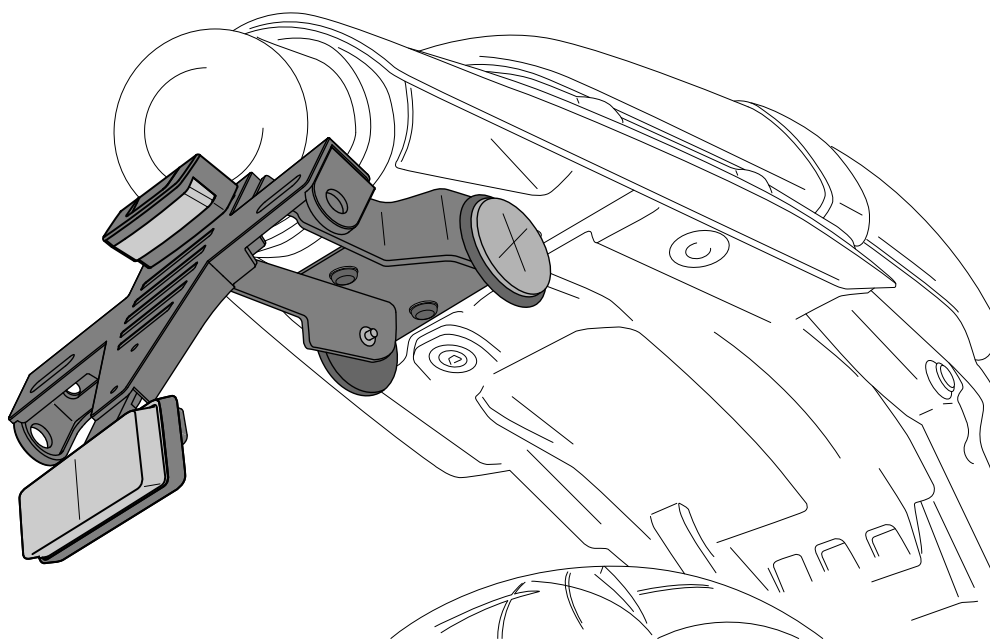

KAWASAKI Z650RS '22

REF 21119N

PORTAMATRÍCULA / LICENSE SUPPORT

1 Person

1 hour

INTERMEDIATE

Accesorio verificado en la configuración básica de la motocicleta. Para modelos con configuraciones extras de fábrica. No podemos asegurar su compatibilidad, salvo consulta previa. Declinamos cualquier eventual reclamación.
Accessory verified in the basic configuration of the motorcycle. For models with extra factory settings. We cannot assure its compatibility, except for prior consultation. We decline any eventual claim.

ID.	PIEZA / PART	DESCRIPCIÓN	ESCRPTION	QTY.	REF.:
1		Soporte portamatrículas	License support	1	CONJUNTO-21119N
2		Tornillo M6x15 DIN1001 (Negro)	M6x15 DIN1001 screw (Black)	4	TOZB00M60000107
3		Arandela M6 DIN9023 (Negro)	M6 DIN9023 washer (Black)	4	ARANDPD9021-037
4		Brida de plástico	Plastic bridle	5	BRIDAN100X2'5N
5		Luz portamatrículas	Back light	1	5577N
6		Catadrióptico	Reflector	1	4481R
7		Tapón cabota tornillo M6 DIN1001	M6 DIN1001 screw cap	8	TAPON-----85
8		Tapón cabota tornillo M5 DIN1001	M5 DIN1001 screw cap	1	TAPON-----86