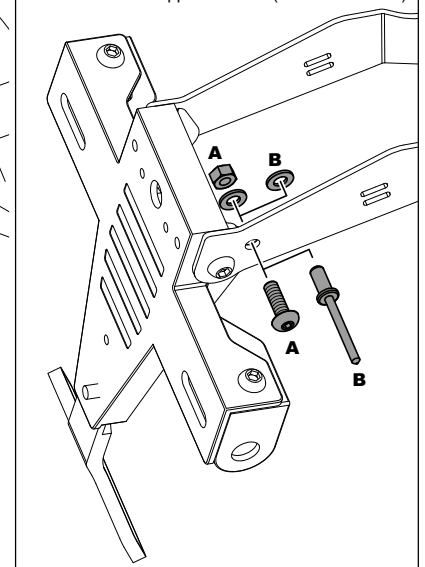

ID.	PIEZA / PART	DESCRIPCIÓN	ESCRPTION	QTY.	REF.:
1		Soporte portamatrículas	License support	1	CONJUNTO-21119N
2		Tornillo M6x15 DIN1001 (Negro)	M6x15 DIN1001 screw (Black)	4	TOZB00M60000107
3		Arandela M6 DIN9023 (Negro)	M6 DIN9023 washer (Black)	4	ARANDPD9021-037
4		Brida de plástico	Plastic bridle	5	BRIDAN100X2'5N
5		Luz portamatrículas	Back light	1	5577N
6		Catadrióptico	Reflector	1	4481R
7		Tapón cabota tornillo M6 DIN1001	M6 DIN1001 screw cap	8	TAPON-----85
8		Tapón cabota tornillo M5 DIN1001	M5 DIN1001 screw cap	1	TAPON-----86

KAWASAKI Z650RS '22

REF
21119N

INSTRUCCIONES DE MONTAJE - MOUNTING INSTRUCTIONS - MONTAGEANLEITUNG

A Piezas originales
Original parts

Fijación giro portamatrículas (2 OPCIONES A-B)
Fixation license support rotation (2 OPTIONS A-B)