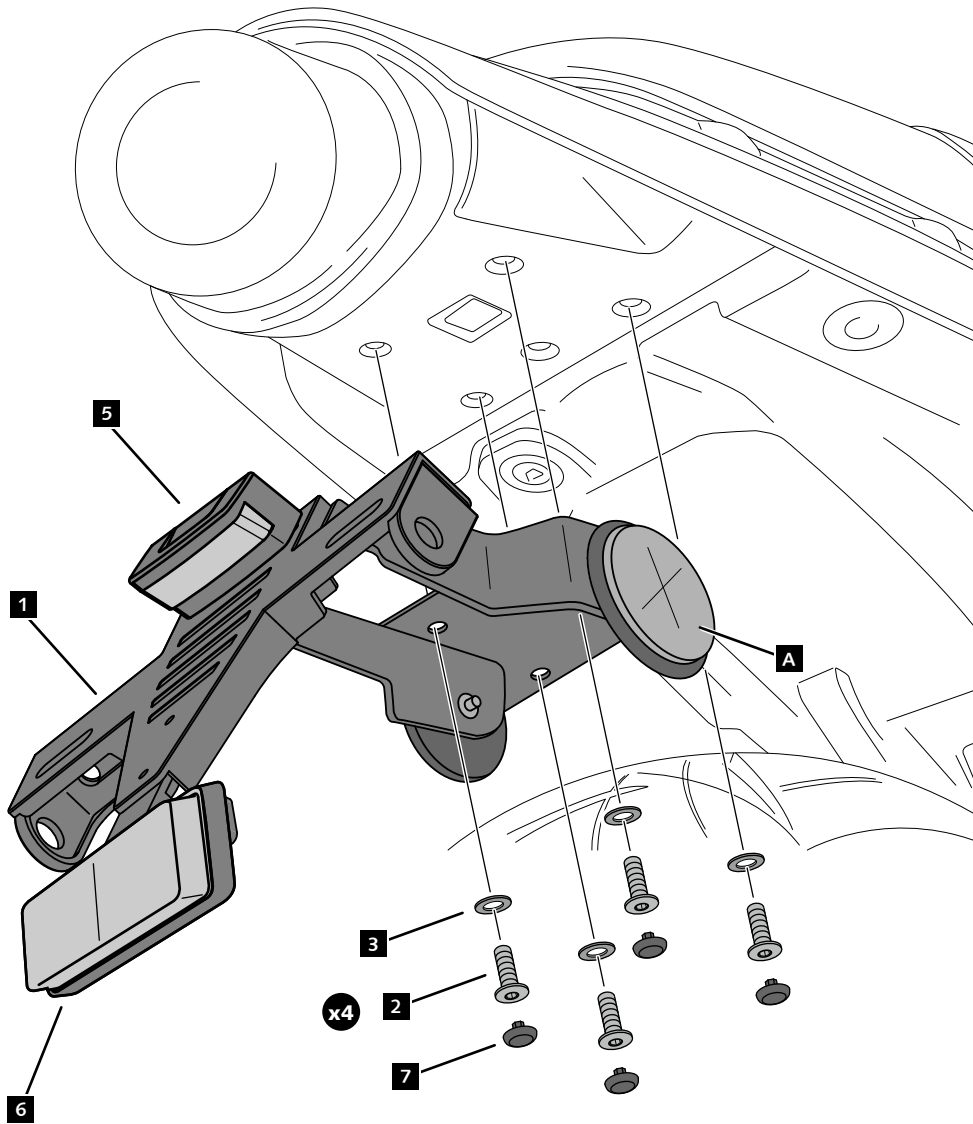

KAWASAKI Z650RS '22

REF
21119N

INSTRUCCIONES DE MONTAJE - MOUNTING INSTRUCTIONS - MONTAGEANLEITUNG

A Piezas originales
Original parts