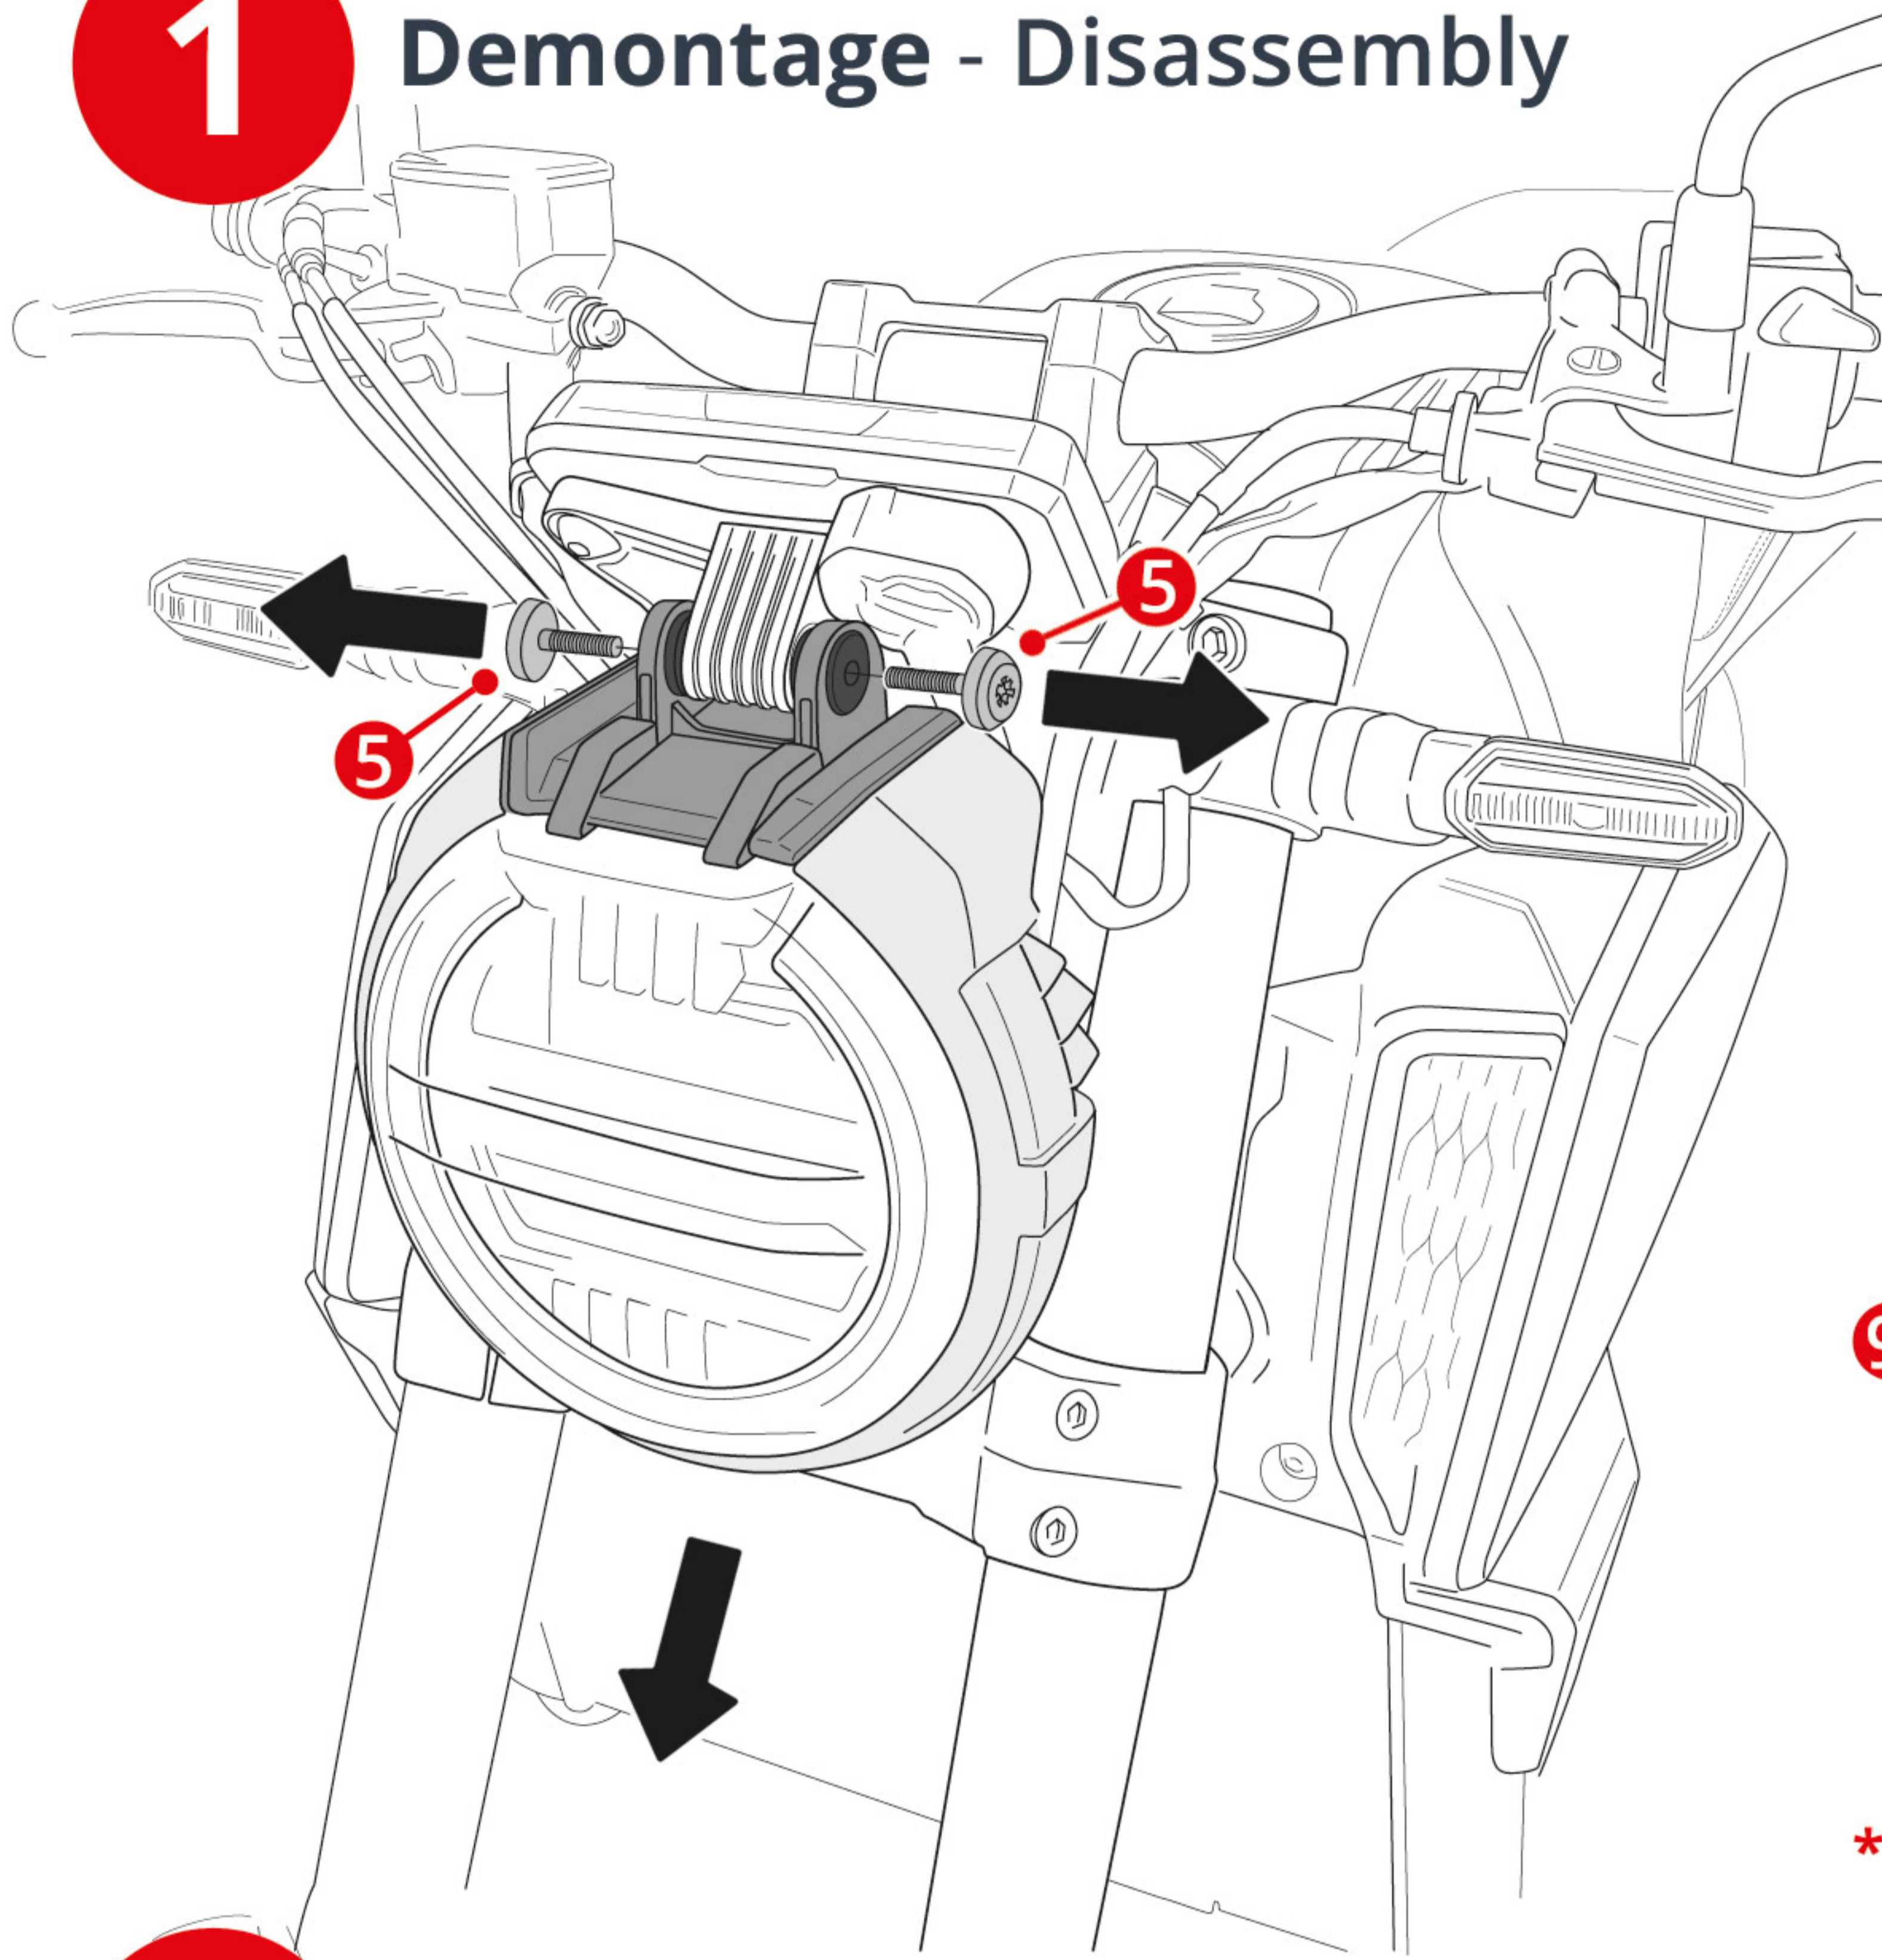

### Montage Sport Scheibe - Sport screen instructions

6531309

NR	TEILE / PARTS	MENGE	BESCHREIBUNG	DESCRIPTION
1		x1	Ermax Sport Scheibe	Ermax hypersport screen
2		x1	Aluminium Haltebügel links	Aluminium left fixing bracket
3		x1	Aluminium Haltebügel rechts	Aluminium right fixing bracket
4		x2	<i>originale Cockpitschraube Ø6 x 14</i>	<i>Ø6 x 14 Original contrl panel screw</i>
5		x2	<i>originale Scheinwerferschraube Ø6 x 25</i>	<i>Ø6 x 25 Original headlight screw</i>
6		x4	Schraube M5 x 20 BHC schwarz	M5 x 20 Black BHC screw
7		x4	Gummieinsatz mit M5 Gewinde	Ø5 Wide rubber insert
8		x4	Kunststoffunterlegscheibe Ø5 L10 H1	Ø5 L10 H1 Nylon washer
9		x2	Vibrationsvernichter	Silentblock

#### 1 Demontage - Disassembly