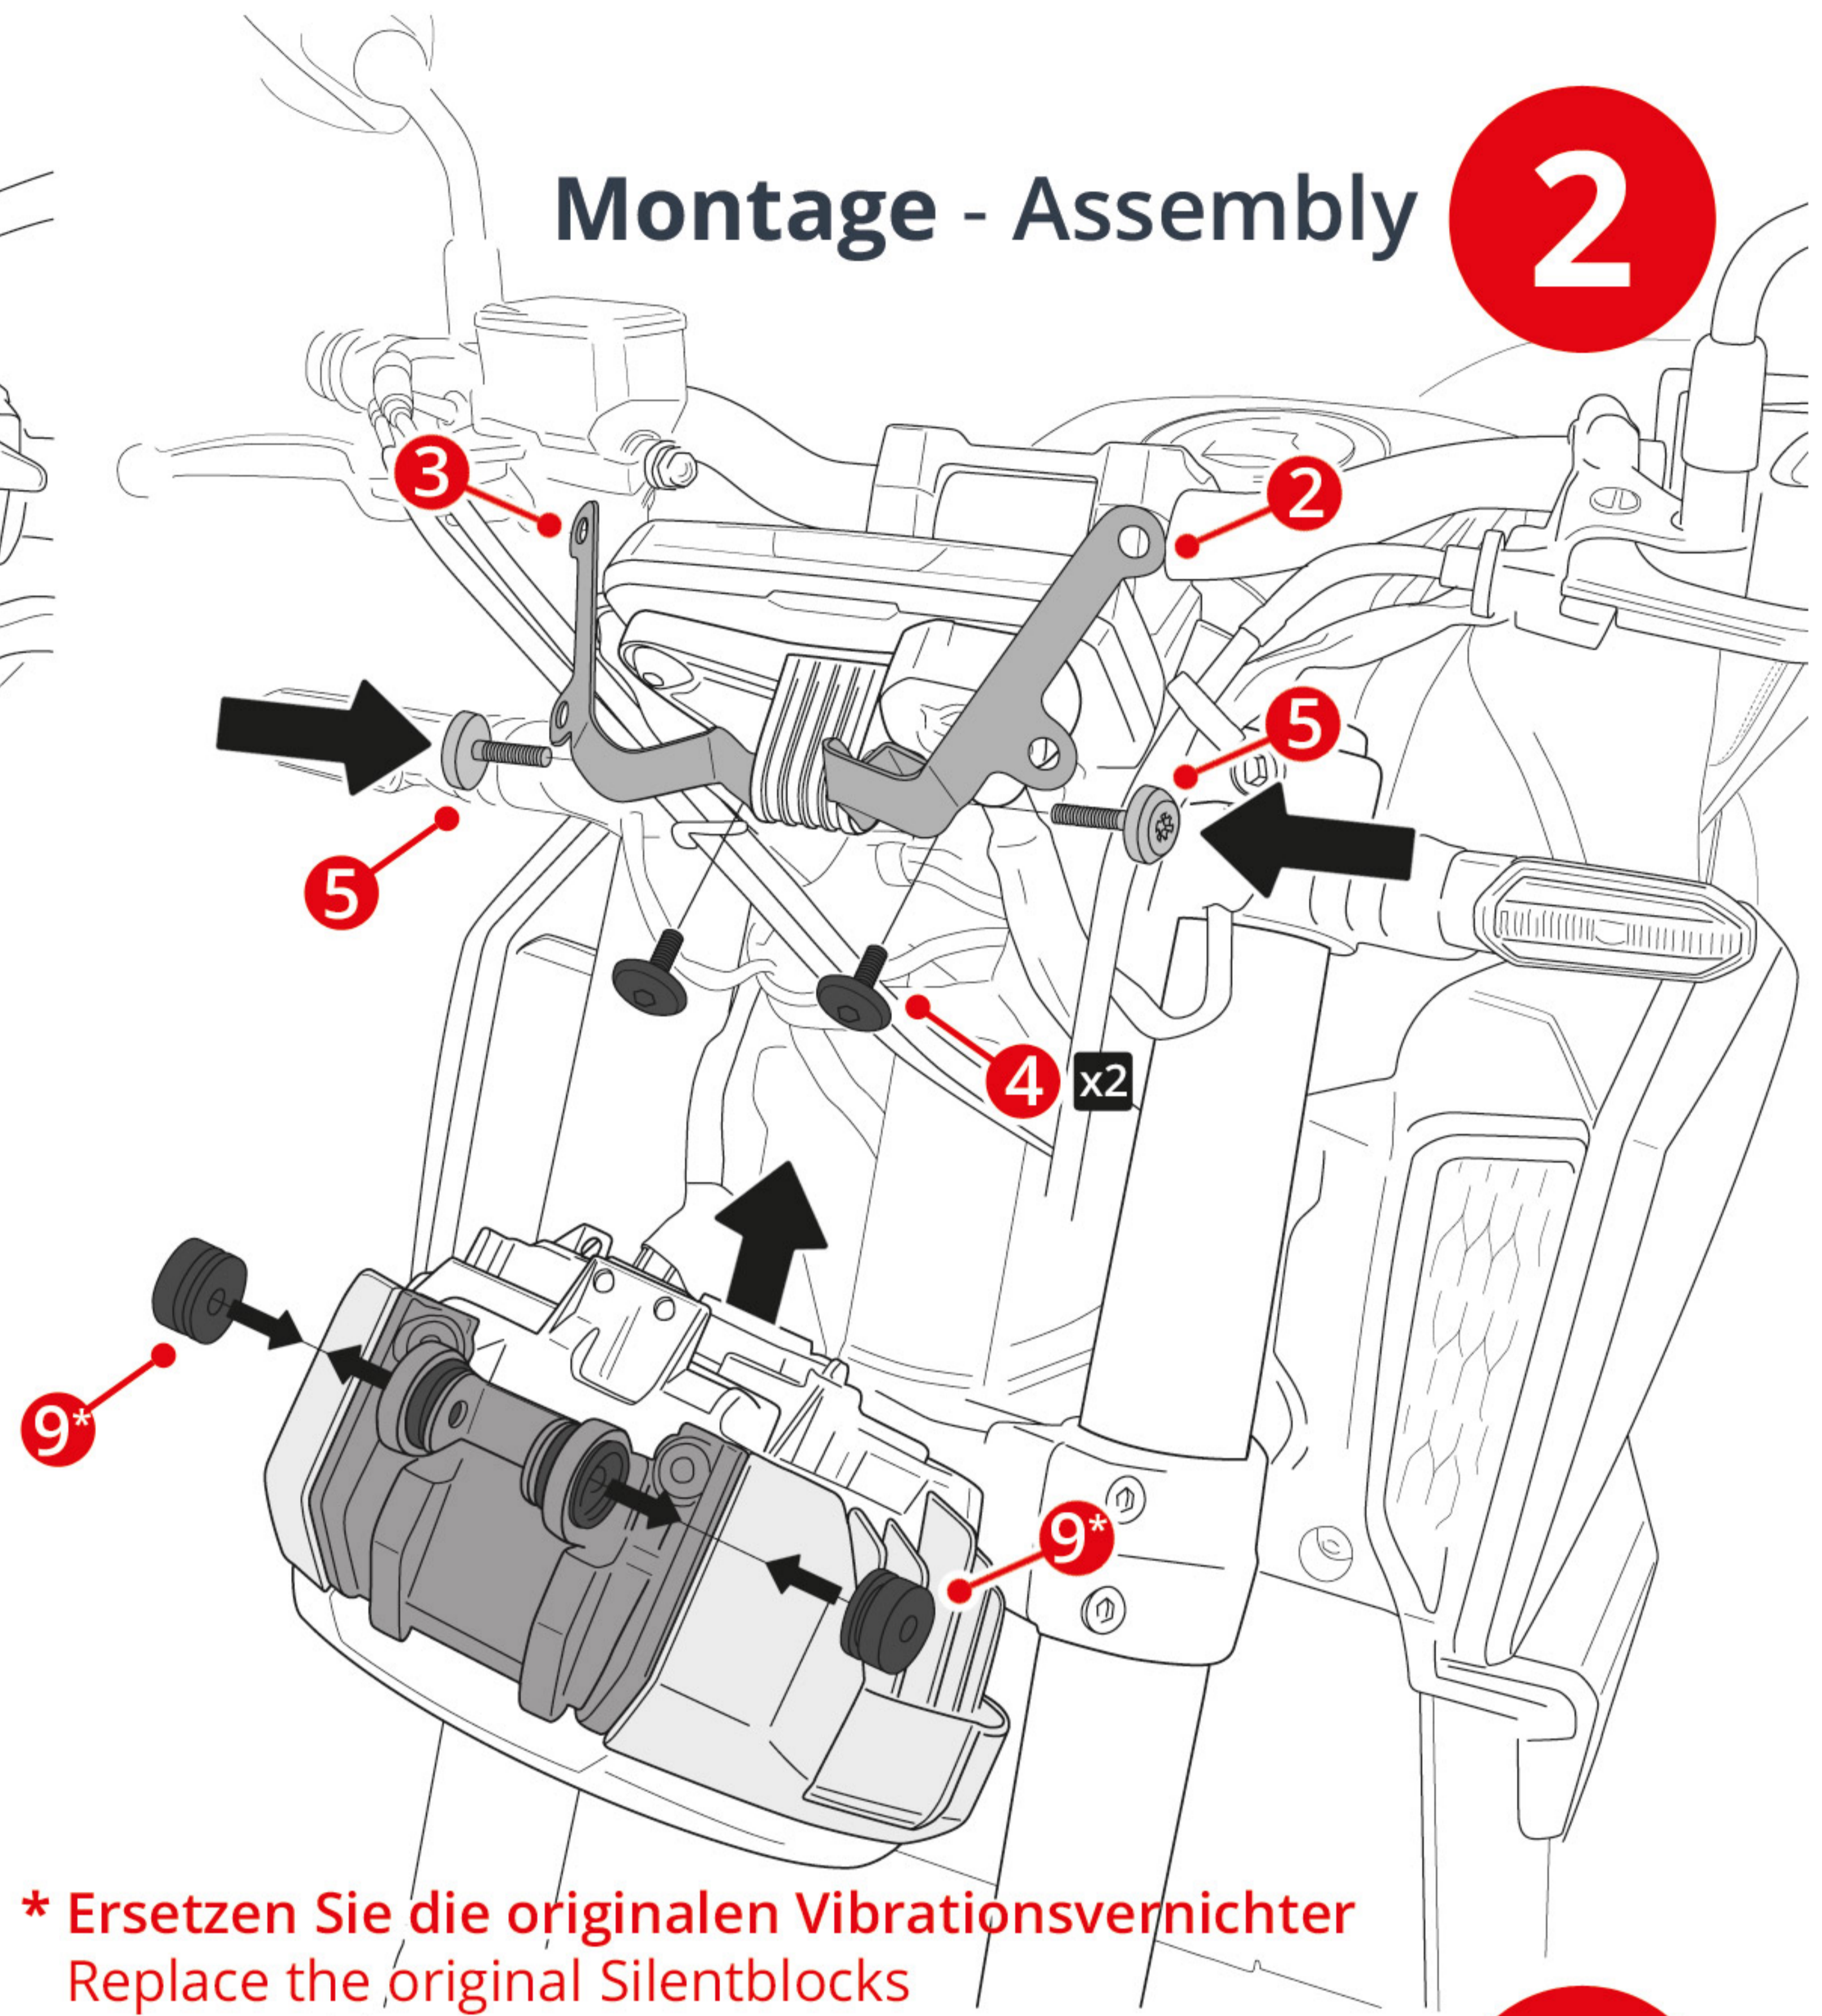

2 Montage - Assembly