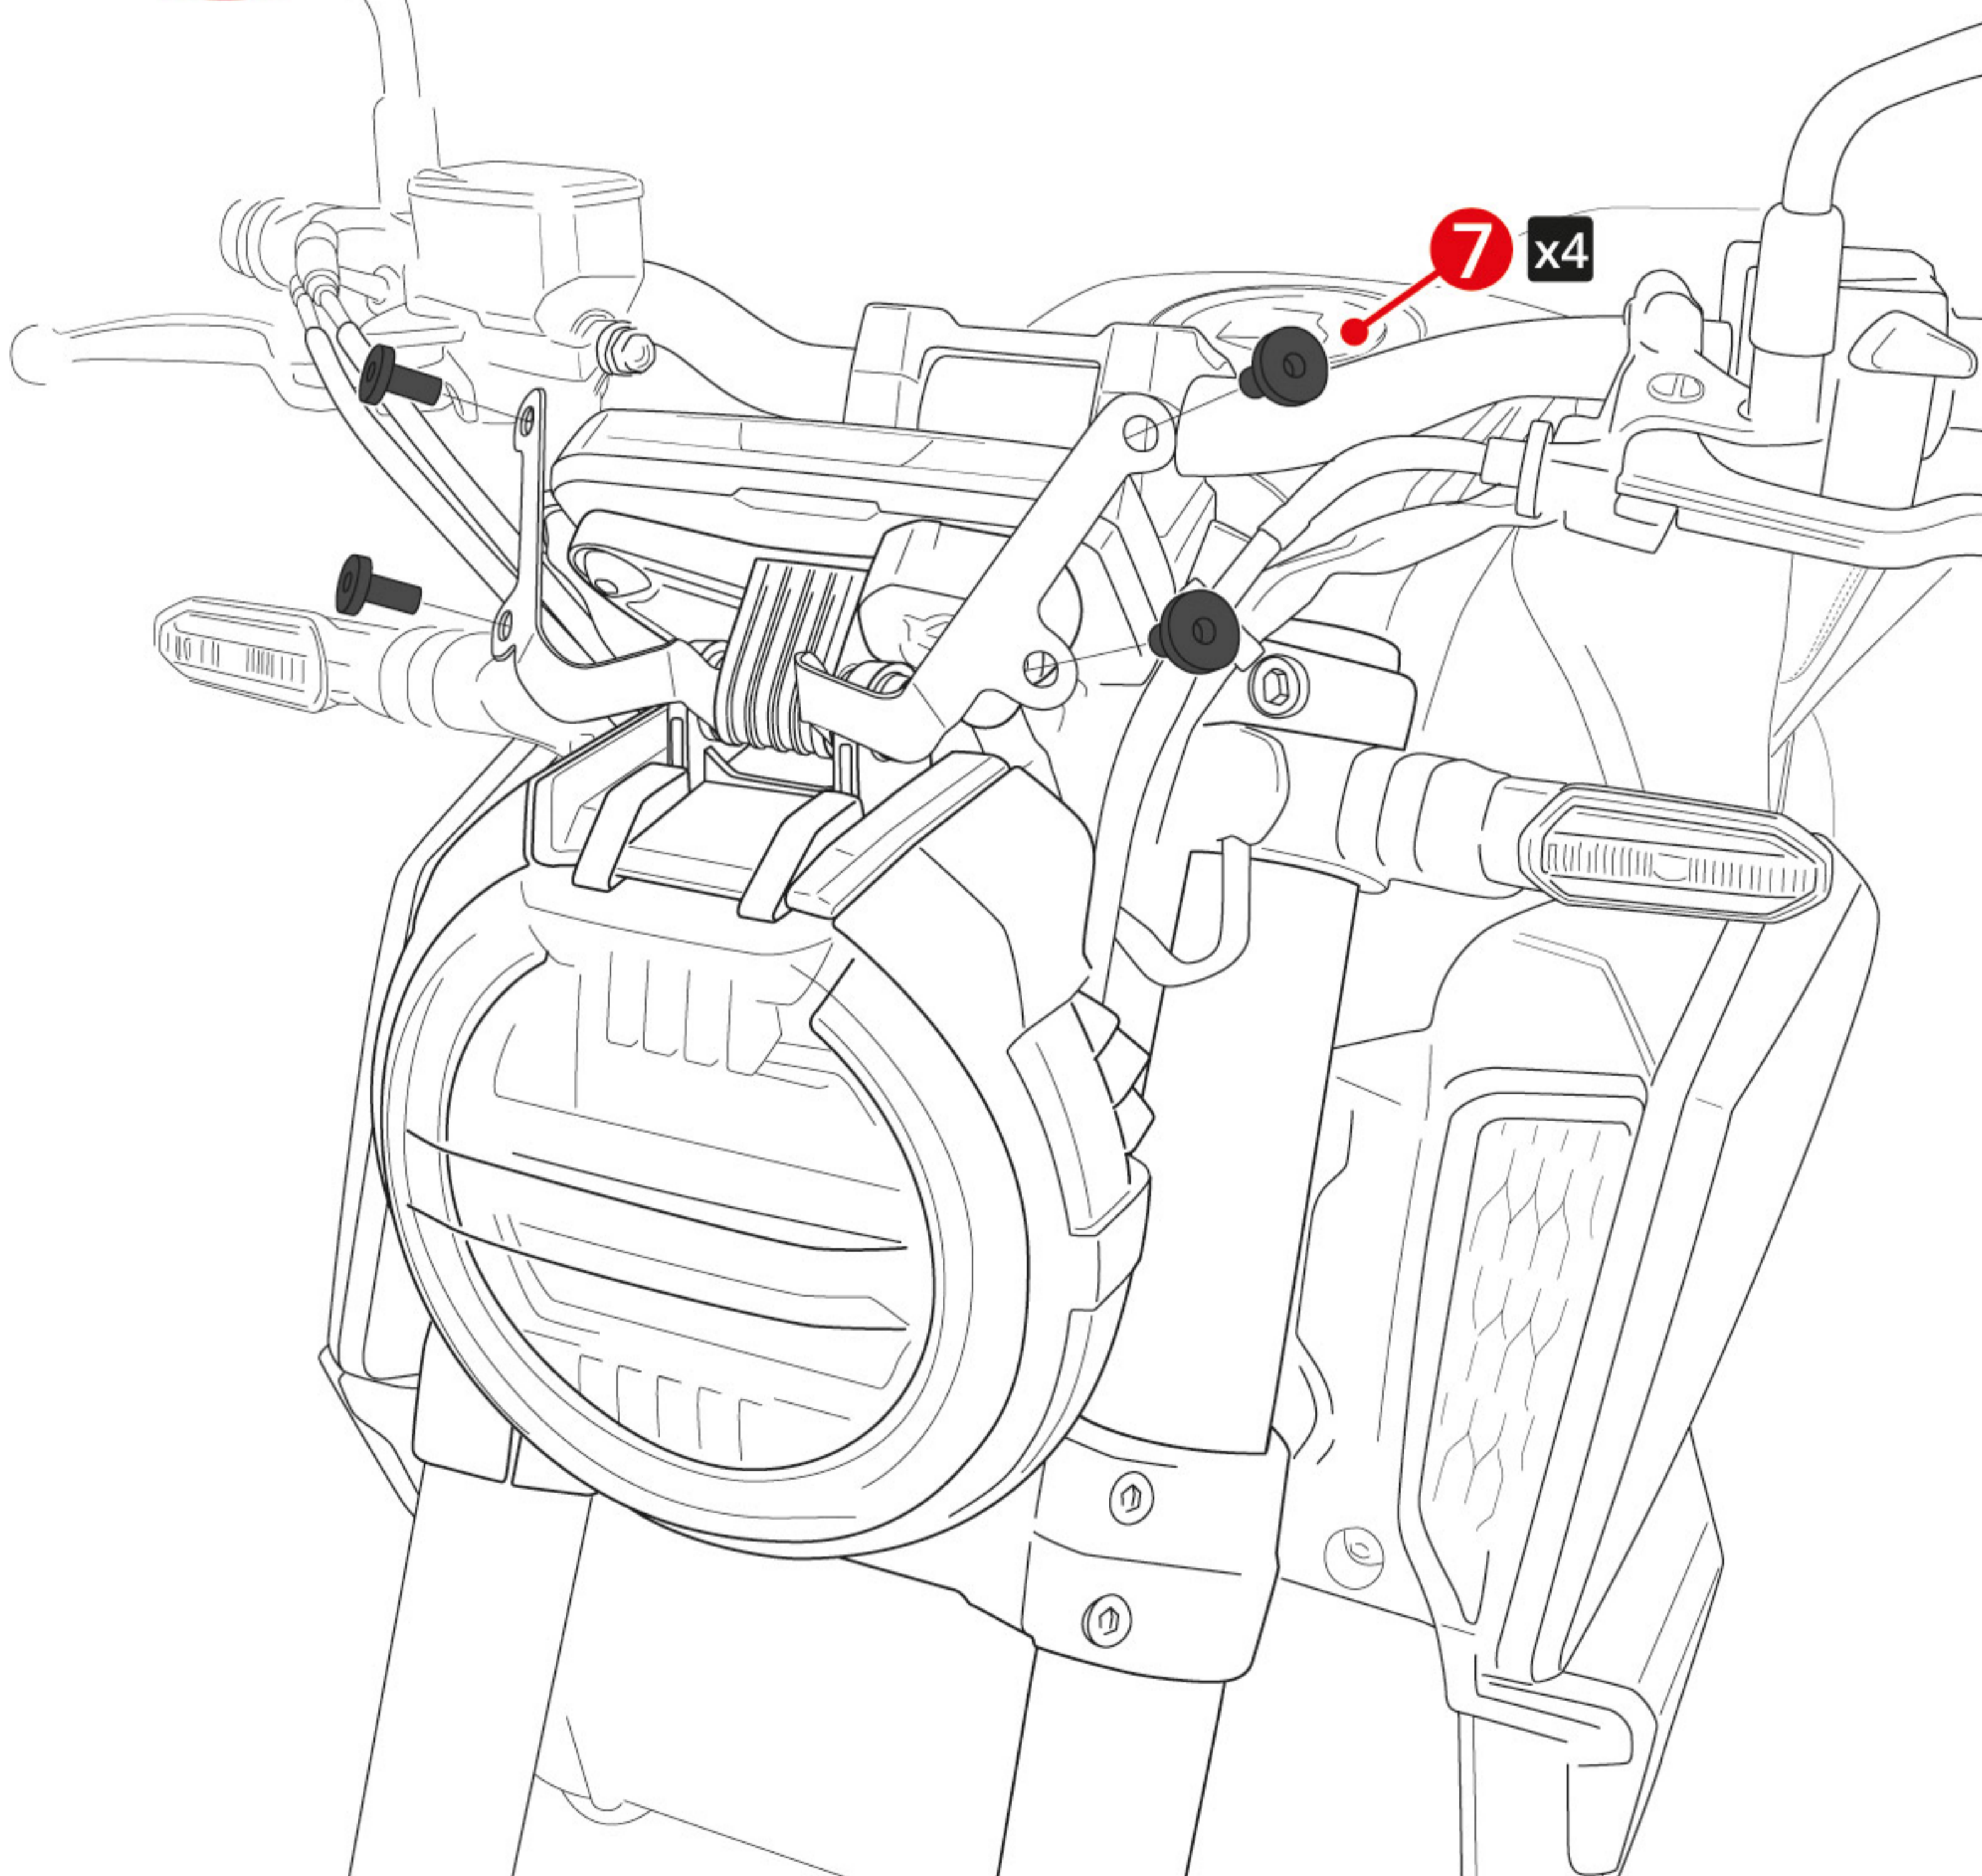

3 Montage - Assembly