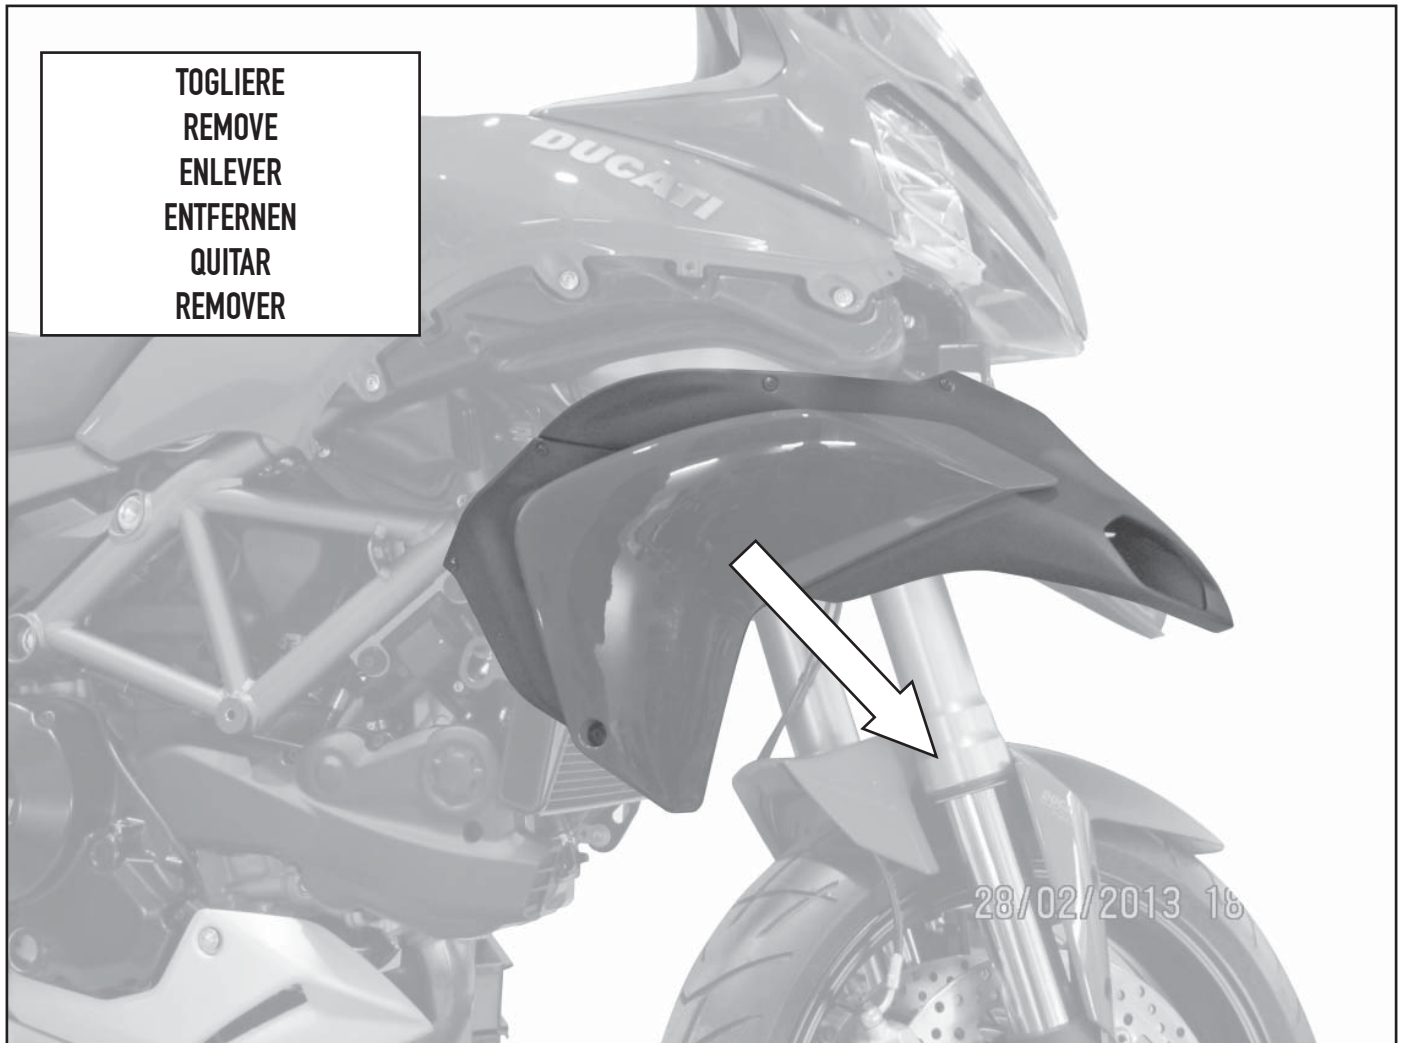

TOGLIERE
REMOVE
ENLEVER
ENTFERNEN
QUITAR
REMOVER