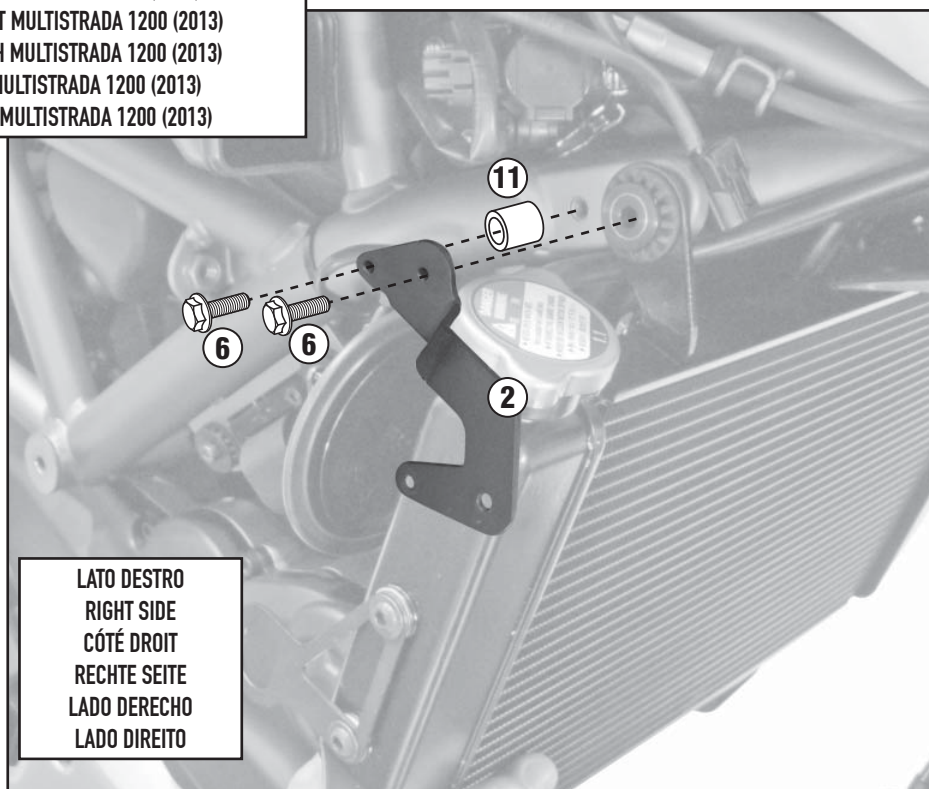

LATO DESTRO
RIGHT SIDE
CÔTÉ DROIT
RECHTE SEITE
LADO DERECHO
LADO DIREITO