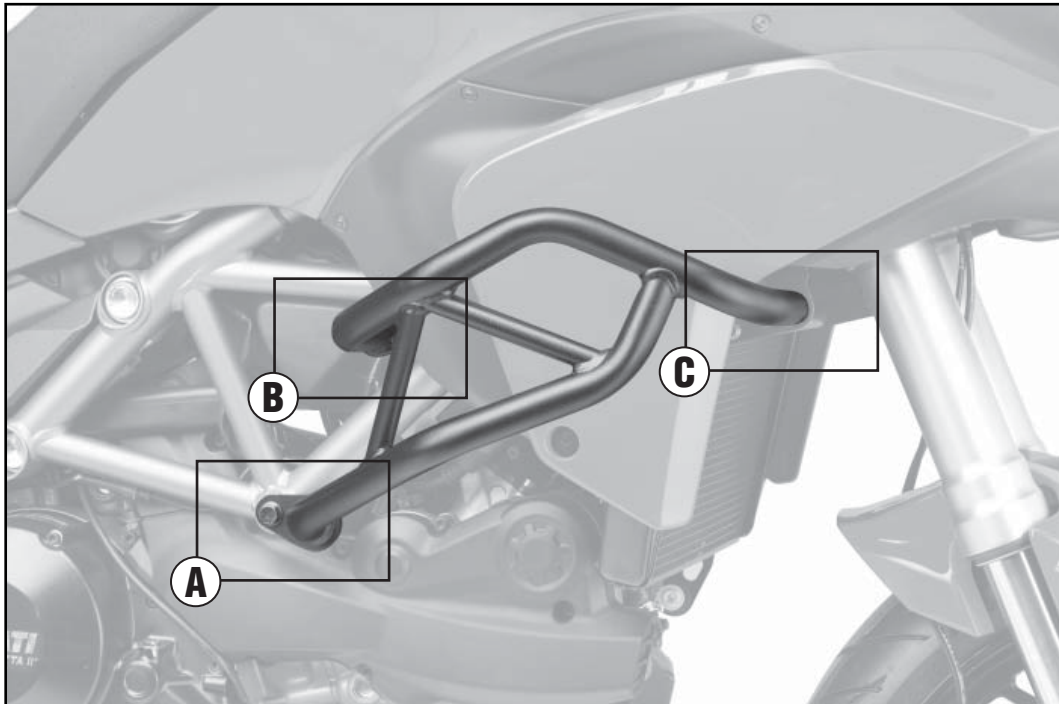

TN7401 - KN7401

PARAMOTORE SPECIFICO - SPECIFIC ENGINE GUARD - PARE-CARTER SPECIFIQUE SPEZIFISCHER STURZBÜGEL - DEFENSA DE MOTOR ESPECÍFICA - PARAMOTOR ESPECÍFICO

DUCATI MULTISTRADA 1200 (2013) / MULTISTRADA 1200 (2010-2012)