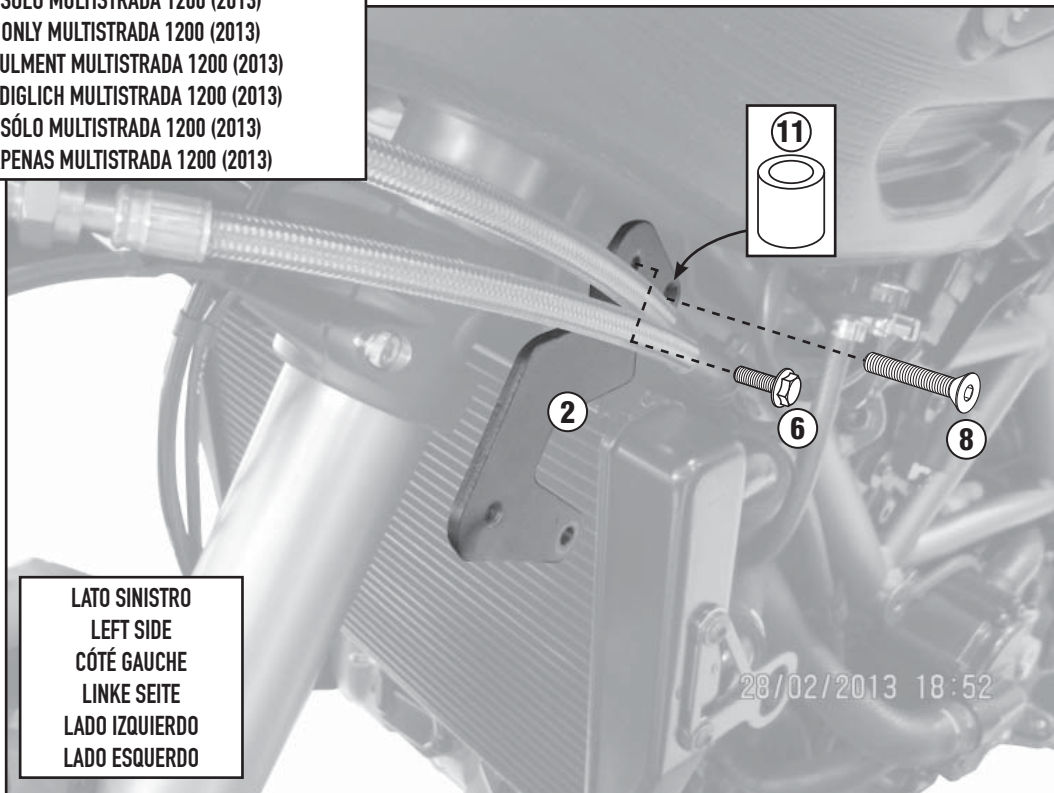

TN7401 - KN7401

PARAMOTORE SPECIFICO - SPECIFIC ENGINE GUARD - PARE-CARTER SPECIFIQUE SPEZIFISCHER STURZBÜGEL - DEFENSA DE MOTOR ESPECÍFICA - PARAMOTOR ESPECÍFICO

DUCATI MULTISTRADA 1200 (2013) / MULTISTRADA 1200 (2010-2012)

SOLO MULTISTRADA 1200 (2013)
ONLY MULTISTRADA 1200 (2013)
SEULEMENT MULTISTRADA 1200 (2013)
LEDIGLICH MULTISTRADA 1200 (2013)
SÓLO MULTISTRADA 1200 (2013)
APENAS MULTISTRADA 1200 (2013)

LATO SINISTRO
LEFT SIDE
CÔTÉ GAUCHE
LINKE SEITE
LADO IZQUIERDO
LADO ESQUERDO

SOLO MULTISTRADA 1200 (2013)
ONLY MULTISTRADA 1200 (2013)
SEULEMENT MULTISTRADA 1200 (2013)
LEDIGLICH MULTISTRADA 1200 (2013)
SÓLO MULTISTRADA 1200 (2013)
APENAS MULTISTRADA 1200 (2013)