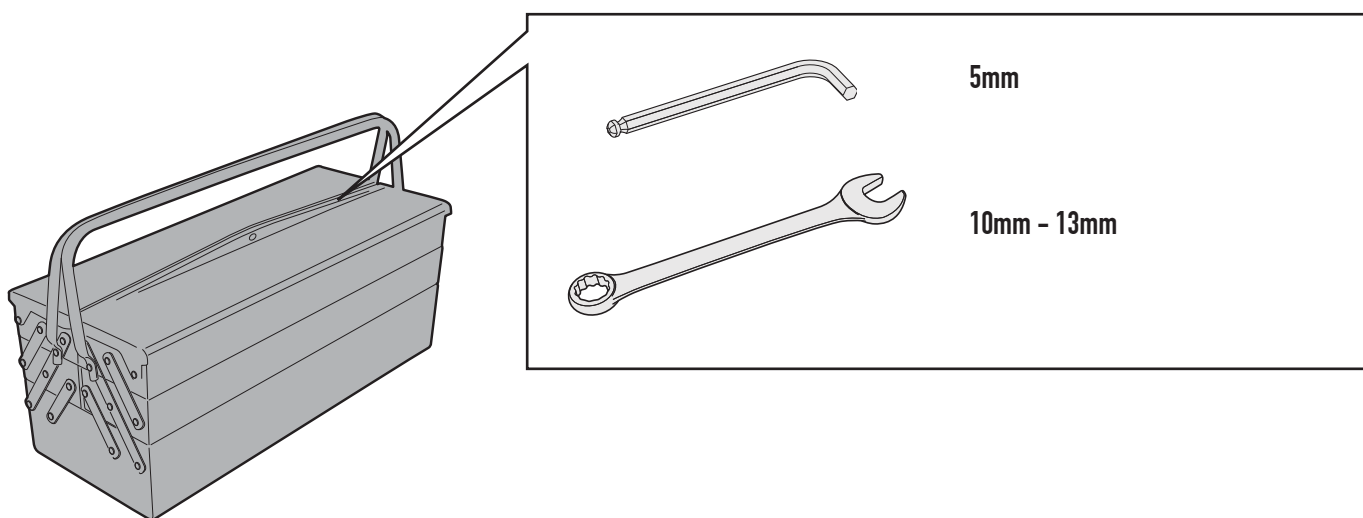

TN7401 - KN7401

PARAMOTORE SPECIFICO - SPECIFIC ENGINE GUARD - PARE-CARTER SPECIFIQUE SPEZIFISCHER STURZBÜGEL - DEFENSA DE MOTOR ESPECÍFICA - PARAMOTOR ESPECÍFICO

DUCATI MULTISTRADA 1200 (2013) / MULTISTRADA 1200 (2010-2012)

N°	Descrizione	Caratteristiche	Codice	Quantità	
1	Paramotore - Engine Guard Pare-carter - Sturzbuegel Defensa De Moto - Paramotor	-	-	2 (Dx;Sx)	
2	Supporto - Support - Support Halterung - Soporte - Apoio	Sp. 4mm	GL2251	2 (Dx;Sx)	
3	Ponte - Bridge Pont - Ungsrohr Puente - Ponte	-	-	1	
4	Vite - Screw Vis - Schraube Tornillo - Parafuso	TBEI M8x20	820TEF	4	
5	Vite - Screw Vis - Schraube Tornillo - Parafuso	TEF M8x25	825TEF	2	
6	Vite - Screw Vis - Schraube Tornillo - Parafuso	TEF M6x30	630TEF	3	
7	Vite - Screw Vis - Schraube Tornillo - Parafuso	TEF M6x20	620TEF	2	
8	Vite - Screw Vis - Schraube Tornillo - Parafuso	TSCEI M6x30	630TSP	1	
9	Fisher - Expanding Tube Insert Cheville - Elastischer Rohreinsatz Taco - Espaçador	Ø30x24	V855	1	
10	Distanziale - Spacer Entretoise - Distanzstueck Distanciador - Espaçador	Ø20.4x18.8	V697	2	
11	Distanziale - Spacer Entretoise - Distanzstueck Distanciador - Espaçador	Ø18x15 foro 8.5mm	V544	2	
12	Fisher - Expanding Tube Insert Cheville - Elastischer Rohreinsatz Taco - Espaçador	Ø30x25 Rib. Ø23.7x21	V695	1	

TN7401 - KN7401

PARAMOTORE SPECIFICO - SPECIFIC ENGINE GUARD - PARE-CARTER SPECIFIQUE SPEZIFISCHER STURZBÜGEL - DEFENSA DE MOTOR ESPECÍFICA - PARAMOTOR ESPECÍFICO

DUCATI MULTISTRADA 1200 (2013) / MULTISTRADA 1200 (2010-2012)